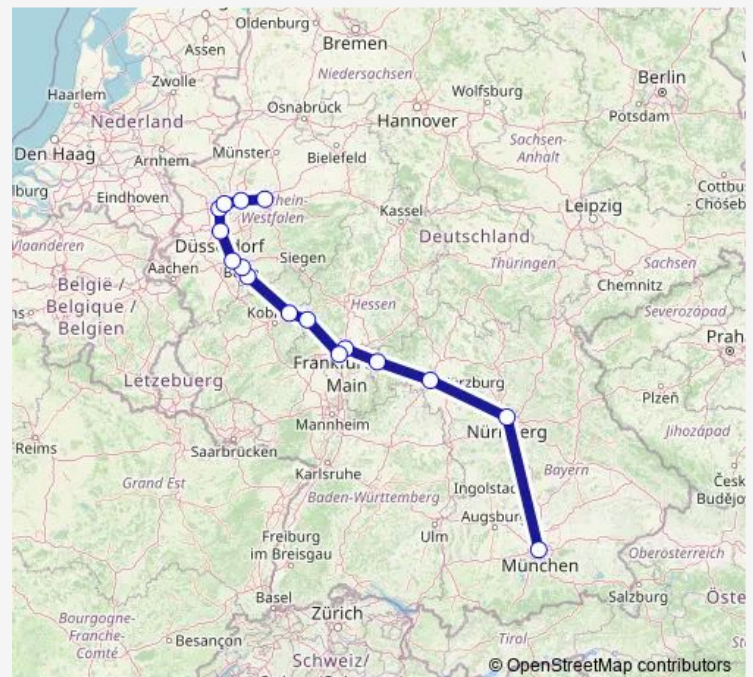

Würzburg Hbf

Aschaffenburg Hbf

Frankfurt(Main)Hbf

Frankfurt(M) Flughafen Fernbf

Limburg Süd

Montabaur

Siegburg/Bonn

Köln/Bonn Flughafen

Köln Messe/Deutz Gl.11-12

Düsseldorf Hbf

Duisburg Hbf

Essen Hbf

Bochum Hbf

Dortmund Hbf

Route schedule

München Hbf — Dortmund Hbf

Monday 18:09-18:51

Tuesday 18:09-18:51

Wednesday 18:09-18:51

Thursday 18:09-18:51

Friday 18:09-18:51

Saturday 18:09-18:51

Sunday 18:09-18:51

Route info

Direction: München Hbf

Stops: 16

Trip Duration: 6 hour 41 min

ICE 524

BusMaps

Direction

München Hbf — Dortmund Hbf

16 stops