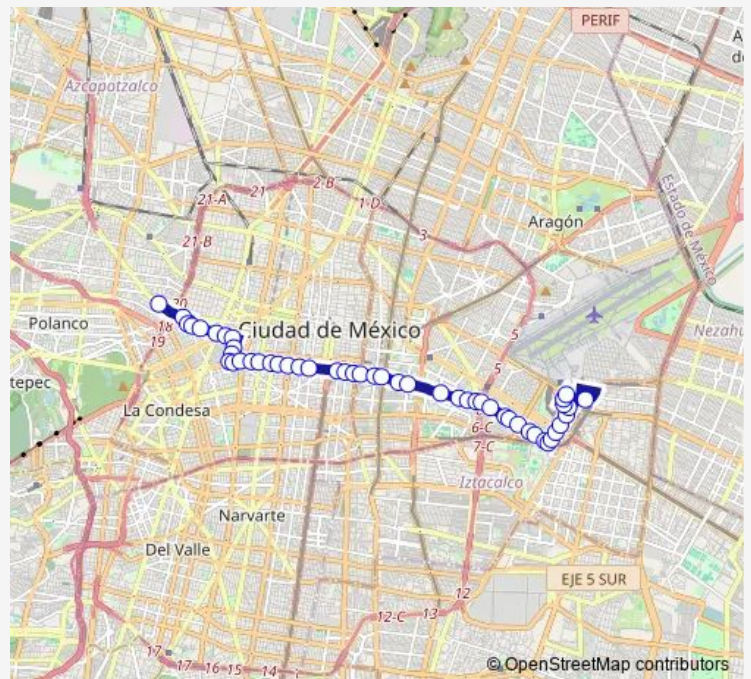

Eje 1 Sur Av. Chapultepec - Guaymas

Eje 1 Sur Av. Chapultepec - Eje 1 Poniente Av. Cuauhtémoc

Eje 1 Sur Dr. Río de la Loza - Dr. Lucio

Eje 1 Sur Río de la Loza - Niños Héroes

Eje 1 Sur Río de la Loza - Dr. Vértiz

Eje 1 Sur Río de la Loza - Junta de Conciliación

Eje 1 Sur Río de la Loza - Eje Central Lázaro Cardenas

Eje 1 Sur Fray Servando Teresa de Mier - Bolivar

Eje 1 Sur Fray Servando Teresa de Mier - Isabel la Católica

Route schedule

Marina Nacional y Bahía de Ascención y Base Pemex — Base Cetram Pantitlan

Monday	00:00
Tuesday	00:00
Wednesday	00:00
Thursday	00:00
Friday	00:00
Saturday	00:00
Sunday	00:00

Route info

Direction: Marina Nacional y Bahía de Ascención y Base Pemex

Stops: 50

Trip Duration: 0 hour 51 min

Eje 1 Sur Fray Servando Teresa de Mier - Xocongo

Eje 1 Sur Fray Servando Teresa de Mier - Clavijero

Eje 1 Sur Fray Servando Teresa de Mier - Eje 1 Oriente
Anillo de Circunvalación