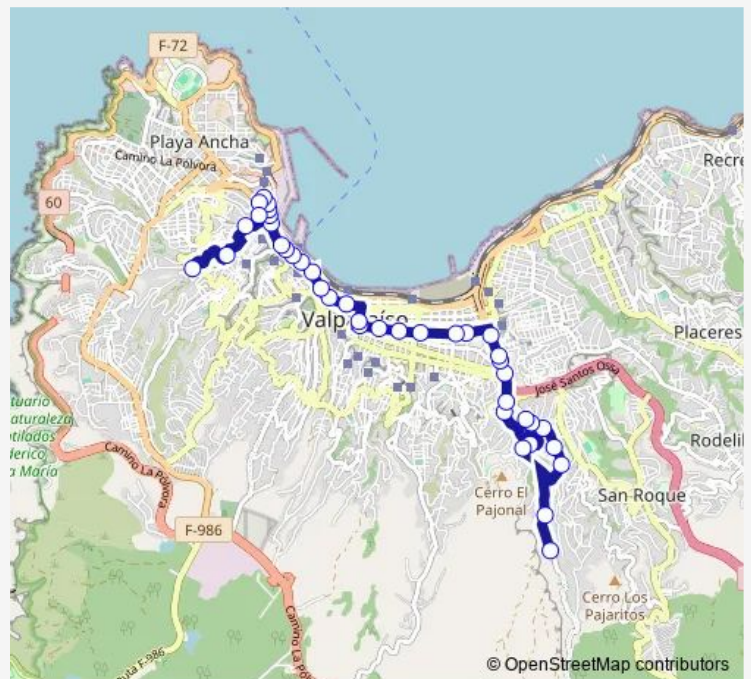

Pedro Montt - Francia

Pedro Montt - Freire - Parque Salvador Allende

Pedro Montt - Las Heras / Oriente

**Route schedule**

Garita Ramaditas — Joaquien Edmundo Belmar / Camino Cintura / Poniente

Monday	07:00-22:00
Tuesday	07:00-22:00
Wednesday	07:00-22:00
Thursday	07:00-22:00
Friday	07:00-22:00
Saturday	08:00-22:00
Sunday	08:00-21:00

**Route info**

Direction: Garita Ramaditas

Stops: 40

Trip Duration: 0 hour 36 min

512 — Cuesta Colorada - San Luis

Pedro Montt - Plaza Victoria / Norte

Catedral De Valparaiso

Supermercado Unimarc

## Route info

Direction: Joaquien Edmundo Belmar / Camino Cintura /  
Poniente

Stops: 37

Trip Duration: 0 hour 33 min

Plaza O'Higgins - Congreso Nacional - Teatro Municipal /  
Sur

Congreso Nacional - Pedro Montt

Congreso Nacional - Argentina Poniente

Av Argentina - Rancagua / Poniente

Argentina - Independencia

Av. Argentina - Casablanca

Santa Helena 238 / Sur

Troncoso - Lavado

Santa Elena - Camino Fundo Pajonal

Federico Costa 1065