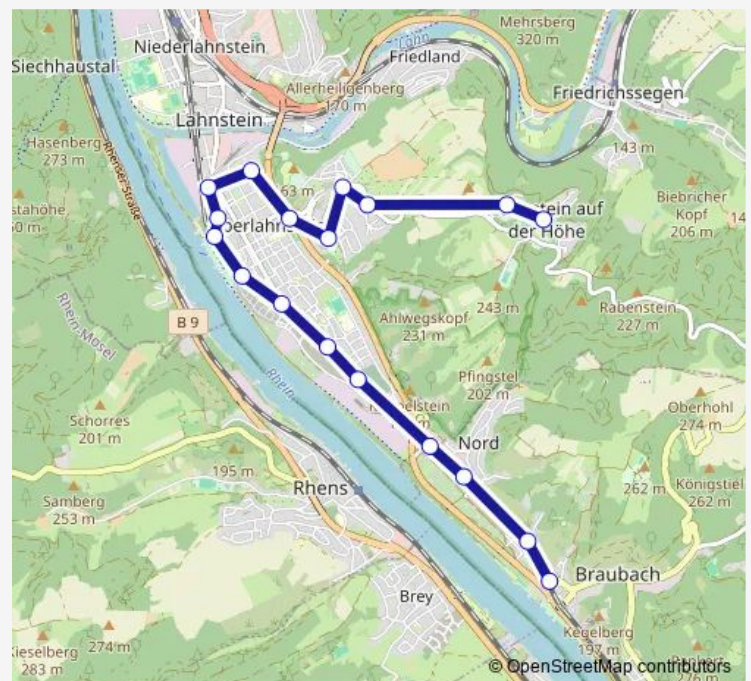

Direction

Lahnstein Oberlahnstein Kliniken Lahnhöhe — Braubach Bf

18 stops

[Open route schedule](#)

- Lahnstein Oberlahnstein Kliniken Lahnhöhe
- Lahnstein Oberlahnstein Hotel auf der Höhe
- Lahnstein Oberlahnstein Eulenhorst
- Lahnstein Oberlahnstein Am Burgweg
- Lahnstein Oberlahnstein Schützenplatz
- Lahnstein Oberlahnstein Alter Friedhof
- Lahnstein Oberlahnstein Krankenhaus
- Lahnstein Oberlahnstein Ev. Kirche
- Lahnstein Oberlahnstein Salhofplatz
- Lahnstein Oberlahnstein Bahnhof
- Lahnstein Oberlahnstein Schloss Martinsburg
- Lahnstein Oberlahnstein Konrad-Adenauer-Straße
- Lahnstein Oberlahnstein St. Martinsiedlung
- Lahnstein Oberlahnstein Friedhof
- Lahnstein Oberlahnstein Koppelstein
- Braubach Blosberg
- Braubach Im Jagenstiel
- Braubach Bf

Route schedule

Lahnstein Oberlahnstein Kliniken Lahnhöhe — Braubach Bf

Monday	06:00-20:00
Tuesday	06:00-20:00
Wednesday	06:00-20:00
Thursday	06:00-20:00
Friday	06:00-20:00
Saturday	—
Sunday	—

Route info

Direction: Lahnstein Oberlahnstein Kliniken Lahnhöhe

Stops: 18

Trip Duration: 0 hour 29 min

Direction

Braubach Bf — Lahnstein Oberlahnstein Kliniken Lahn-
höhe

19 stops

[Open route schedule](#)

Braubach Bf

Braubach Im Jagenstiel

Route info

Direction: Braubach Bf

Stops: 19

Trip Duration: 0 hour 34 min

512 Bus time schedules and route maps are available in an offline PDF at busmaps.com. Use the busmaps.com website to see live bus times, train schedule or subway schedule, and step-by-step directions for all public transit in Lahnstein