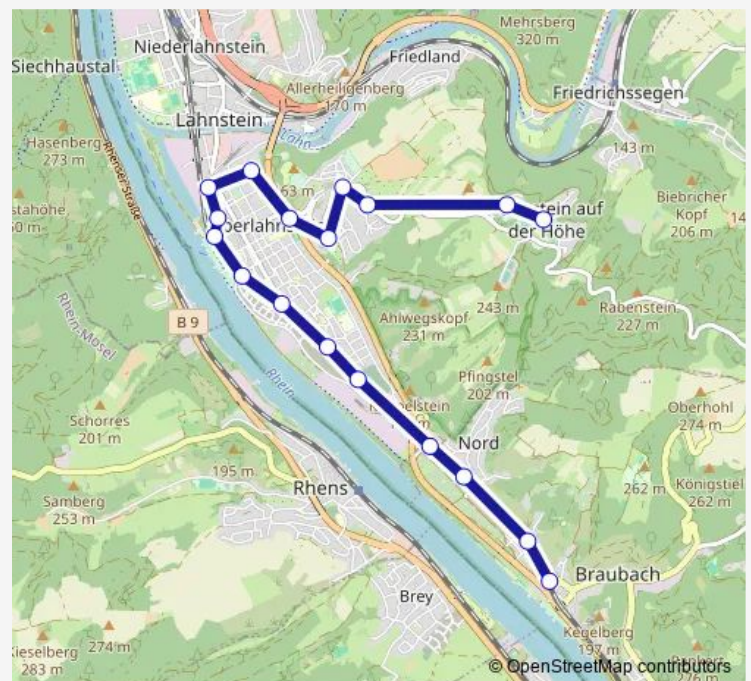

Direction

Lahnstein Oberlahnstein Kliniken Lahnhöhe — Braubach Bf

18 stops

[Open route schedule](#)

- Lahnstein Oberlahnstein Kliniken Lahnhöhe
- Lahnstein Oberlahnstein Hotel auf der Höhe
- Lahnstein Oberlahnstein Eulenhorst
- Lahnstein Oberlahnstein Am Burgweg
- Lahnstein Oberlahnstein Schützenplatz
- Lahnstein Oberlahnstein Alter Friedhof
- Lahnstein Oberlahnstein Krankenhaus
- Lahnstein Oberlahnstein Ev. Kirche
- Lahnstein Oberlahnstein Salhofplatz
- Lahnstein Oberlahnstein Bahnhof
- Lahnstein Oberlahnstein Schloss Martinsburg
- Lahnstein Oberlahnstein Konrad-Adenauer-Straße
- Lahnstein Oberlahnstein St. Martinsiedlung
- Lahnstein Oberlahnstein Friedhof
- Lahnstein Oberlahnstein Koppelstein
- Braubach Blosberg
- Braubach Im Jagenstiel
- Braubach Bf

Route schedule

Lahnstein Oberlahnstein Kliniken Lahnhöhe — Braubach Bf

Monday	06:00-20:00
Tuesday	06:00-20:00
Wednesday	06:00-20:00
Thursday	06:00-20:00
Friday	06:00-20:00
Saturday	—
Sunday	—

Route info

Direction: Lahnstein Oberlahnstein Kliniken Lahnhöhe

Stops: 18

Trip Duration: 0 hour 29 min

Direction

Braubach Bf — Lahnstein Oberlahnstein Kliniken Lahn-
höhe

19 stops

[Open route schedule](#)

Braubach Bf

Braubach Im Jagenstiel

Route info

Direction: Braubach Bf

Stops: 19

Trip Duration: 0 hour 34 min

512 Bus time schedules and route maps are available in an offline PDF at busmaps.com. Use the busmaps.com website to see live bus times, train schedule or subway schedule, and step-by-step directions for all public transit in Lahnstein