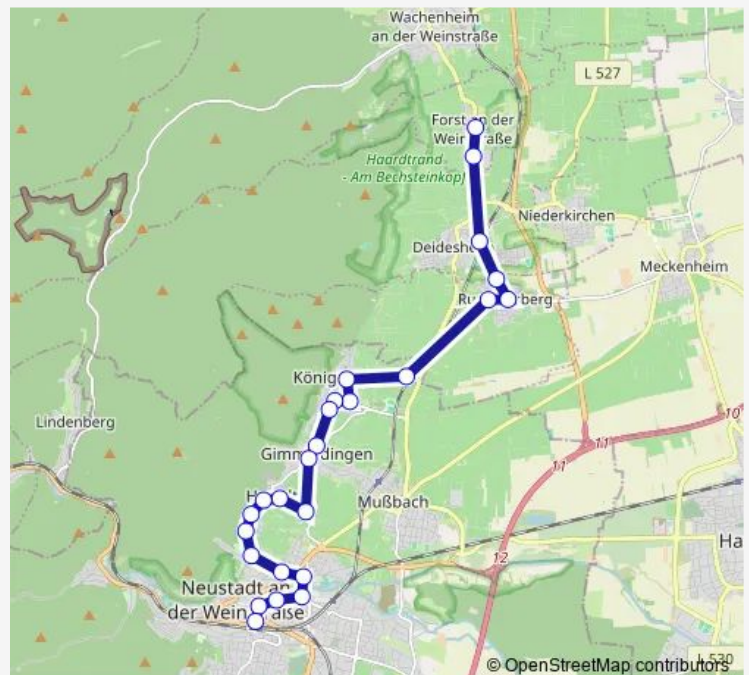

Direction

Deidesheim, Grundschule — Forst, Sportplatz

7 stops

[Open route schedule](#)

Deidesheim, Grundschule

Ruppertsberg, Winzer

Ruppertsberg, Pfälzer Hof

Ruppertsberg, Im Schlossgarten

Deidesheim, Bahnhof

Forst, Waage

Forst, Sportplatz

Route schedule

Deidesheim, Grundschule — Forst, Sportplatz

Monday	13:07
Tuesday	13:07
Wednesday	13:07
Thursday	13:07
Friday	13:07
Saturday	—
Sunday	—

Route info

Direction: Deidesheim, Grundschule

Stops: 7

Trip Duration: 0 hour 12 min

Direction

Deidesheim, Grundschule — Forst, Waage

7 stops

[Open route schedule](#)

Deidesheim, Grundschule

Monday 12:02

Tuesday 12:02

Wednesday 12:02

Thursday 12:02

Friday 12:02

Saturday —

Sunday —

Route info