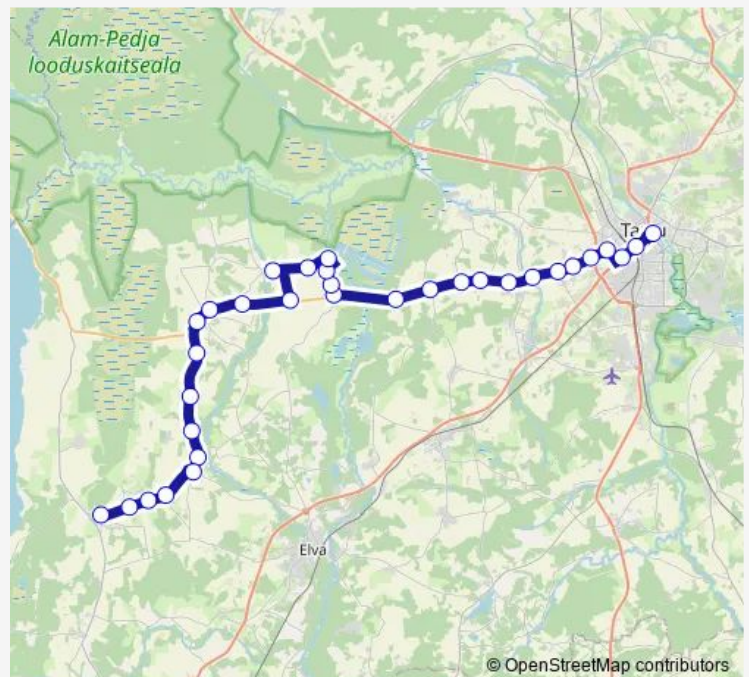

Route info

Direction: Tartu bussijaam

Stops: 32

Trip Duration: 1 hour 5 min

512 — Tartu - Ulila - Puhja - Ristimäe - Annikoru - (Rannu)

BusMaps

Puhja

Ristimäe