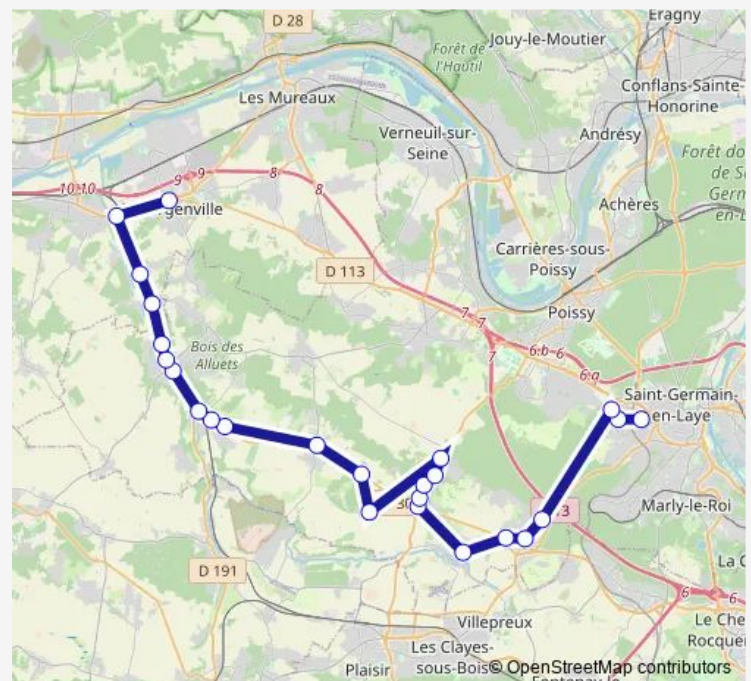

### Route schedule

Nicot / École Notre-Dame — D 113

Monday 16:10

Tuesday 16:10

Wednesday 12:50-17:18

Thursday 16:10

Friday —

Saturday —

### Route info

Direction: Nicot / École Notre-Dame

Stops: 25

Trip Duration: 1 hour 10 min

D. 191

Gare de Nézel - Aulnay

Poteau

D 113

**Direction**

D 113 — Lycée International

18 stops

[Open route schedule](#)

D 113

Poteau

Gare de Nézel - Aulnay

D. 191