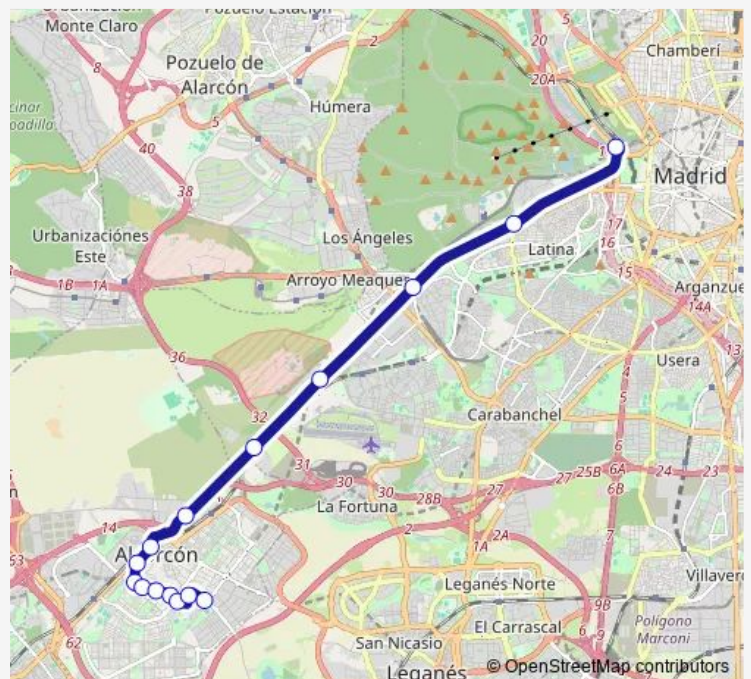

Cantos-Zamora

Cantos-Mayor

Cantos-Polideportivo

Olimpico Fco.Fdez.Ochoa-Av.Oeste

Escolares-Centro DE Salud

Polvoranca-Olimpico Fco.Fdez.Ochoa

Route schedule

INTERCAMBIADOR DE PRÍNCIPE PÍO — Polvoranca-Olimpico Fco.Fdez.Ochoa

Monday 04:06-22:00

Tuesday 04:06-22:00

Wednesday 04:06-22:00

Thursday 04:06-22:00

Friday 04:06-22:00

Saturday 04:05-22:00

Sunday 04:06-22:00

Route info

Direction: INTERCAMBIADOR DE PRÍNCIPE PÍO

Stops: 15

Trip Duration: 0 hour 36 min

Direction

Glorieta SAN Vicente — Polvoranca-Olimpico
Fco.Fdez.Ochoa

15 stops

[Open route schedule](#)

Glorieta SAN Vicente