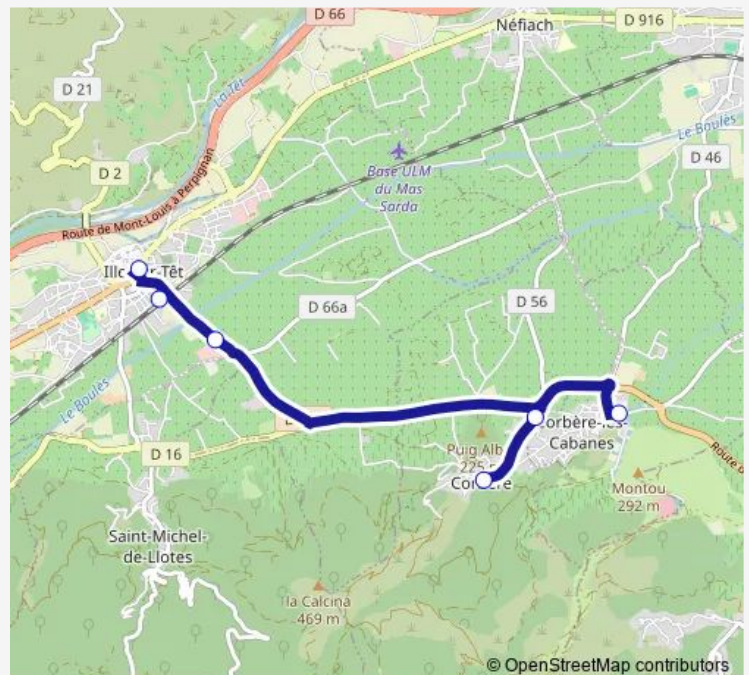

Bus 512 Corbere - Perpignan

[Go to website](#)

Direction

Ille-SUR-TÊT - Foiral — Corbère - Mairie

6 stops

[Open route schedule](#)

Ille-SUR-TÊT - Foiral

Ille-SUR-TÊT - Gare Sncf

Ille-SUR-TÊT - Coop Fruitière

Corbère-LES-Cabanes - Médiathèque

Corbère - Arret Ecole

Corbère - Mairie

Route schedule

Ille-SUR-TÊT - Foiral — Corbère - Mairie

Monday	08:50-17:05
Tuesday	08:50-17:05
Wednesday	08:50-17:05
Thursday	08:50-17:05
Friday	08:50-17:05
Saturday	—
Sunday	—

Route info

Direction: Ille-SUR-TÊT - Foiral

Stops: 6

Trip Duration: 0 hour 10 min

512 — Corbere - Perpignan

Direction

Perpignan - Gare Routière Bd St Assisclé — Corbère - Mairie

5 stops

Direction: Perpignan - Gare Routière Bd St Assisclé

Stops: 5

Trip Duration: 0 hour 45 min

Direction

Corbère - Mairie — Perpignan - Gare Routière Bd St Assisclé

6 stops

[Open route schedule](#)

Corbère - Mairie