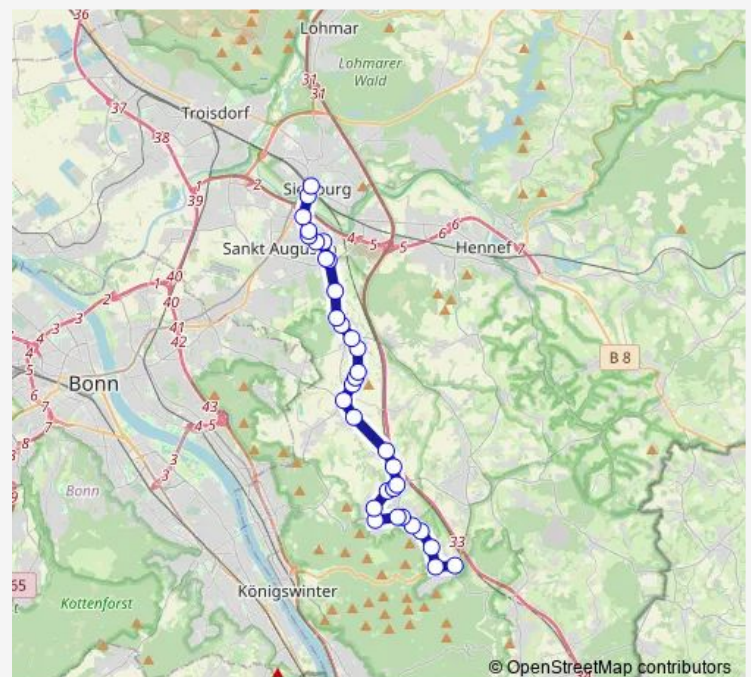

Königswinter Stieldorf Stieldorferhohn

Königswinter Thomasberg Sonderbusch

Route schedule

Siegburg Bf — Königswinter Ittenbach Busbf

Monday 06:07-23:07

Tuesday 08:07-00:07⁺¹

Wednesday 09:07-23:07

Thursday 06:07-23:07

Friday 06:07-00:07⁺¹

Saturday 08:07-00:07⁺¹

Sunday 09:07-23:07

Route info

Direction: Siegburg Bf

Stops: 33

Trip Duration: 0 hour 44 min

512

BusMaps

Königswinter Oberpleis Bellinghausen

Königswinter Thomasberg Grengelsbitze Weiler

Königswinter Heisterbacherrott Palm

Königswinter Heisterbacherrott Mehren

Königswinter Thomasberg Terrassenweg

Königswinter Thomasberg Wiesenstr.

Königswinter Thomasberg Hirschbergstr.

Königswinter Thomasberg Busch

Königswinter Thomasberg Schauinsland

Königswinter Stöckerhof

Königswinter Ittenbach Linde

Königswinter Ittenbach Busbf

Direction

Königswinter Ittenbach Busbf — Siegburg Bf