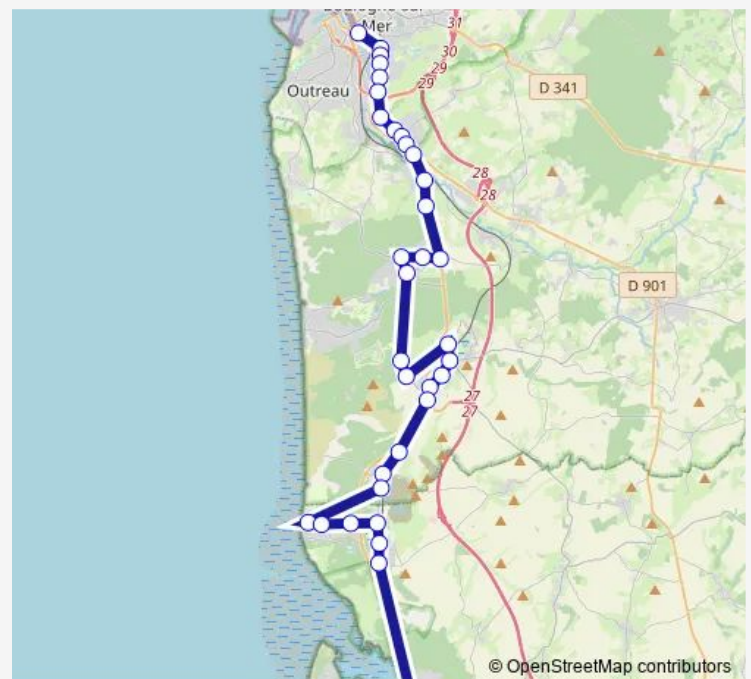

Etaples - Gare SnCF - Poteau — Boulogne-SUR-MER - Station Liane - Diderot

Monday

—

Tuesday

—

Wednesday

12:30

Thursday

—

Friday

—

Saturday

—

Sunday

—

Route info

Direction: Etaples - Gare SnCF - Poteau

Stops: 20

Trip Duration: 0 hour 50 min

■ 512 — Boulogne / Etaples

Direction

Dannes - Cimenterie - Rue du Centre — Etaples - Lycée Prof J Verne - Av des Oyats

11 stops

[Open route schedule](#)

Dannes - Cimenterie - Rue du Centre

Camiers - Sainte Cécile - Esplanade - Abri

Camiers - Avocettes - Poteau

Camiers - Val des Sablons - Poteau

Camiers - Ancienne Gare - Abri

Camiers - Mairie - Poteau CG 62