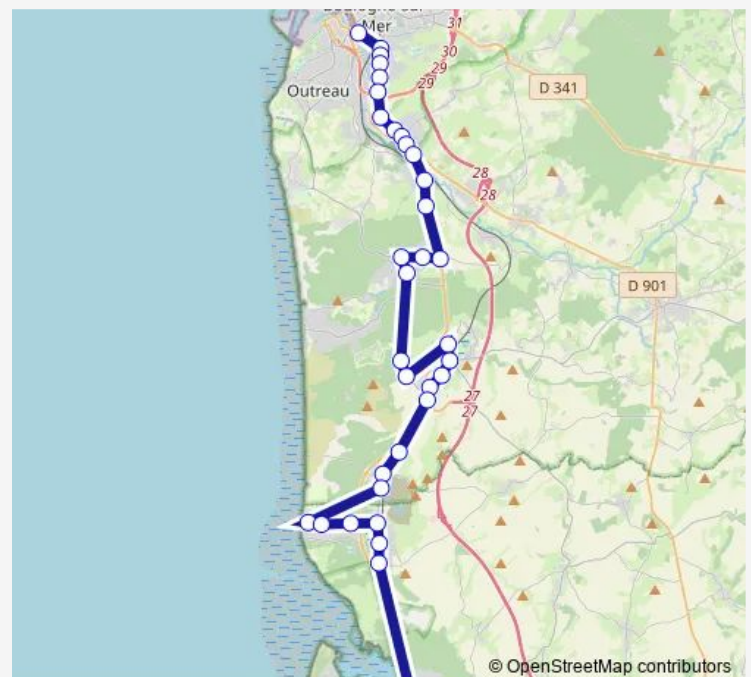

### Route schedule

Etaples - Gare SnCF - Poteau — Boulogne-SUR-MER - Station Liane - Diderot

Monday

—

Tuesday

—

Wednesday

12:30

### Route info

Direction: Etaples - Gare SnCF - Poteau

Stops: 20

Trip Duration: 0 hour 50 min

■ 512 — Boulogne / Etaples

## Direction

Dannes - Cimenterie - Rue du Centre — Etaples - Lycée Prof J Verne - Av des Oyats

11 stops

[Open route schedule](#)

Dannes - Cimenterie - Rue du Centre

Camiers - Sainte Cécile - Esplanade - Abri