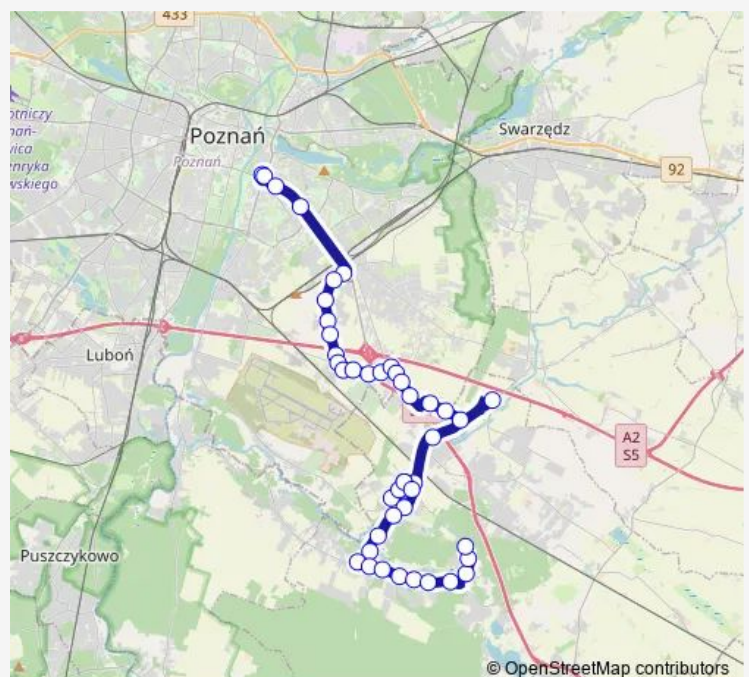

Żerniki/Skrzyżowanie

### Route schedule

Borówiec/Szkoła — Rondo Rataje

Monday 07:47-14:30

Tuesday 07:47-14:30

Wednesday 07:47-14:30

Thursday 07:47-14:30

Friday 07:47-14:30

Saturday —

### Route info

Direction: Borówiec/Szkoła

Stops: 42

Trip Duration: 0 hour 51 min

Żerniki/Fabryczna DHL Supply Chain

Żerniki/Fabryczna Panattoni Park

Jaryszki/Działki

Podjaryszki