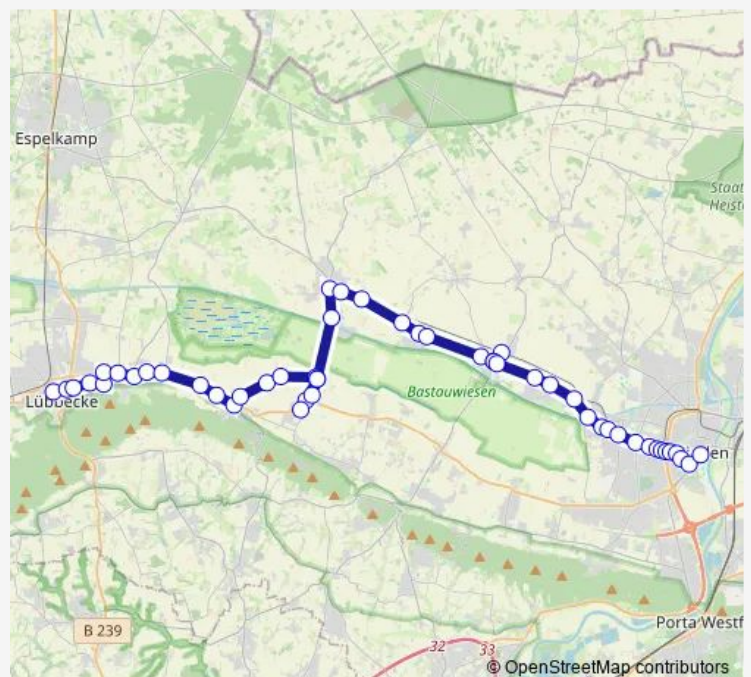

Lk-Gehlenbeck, Siekenkampstr

Lübbecke, Matthäus-Seniorenzen

Lübbecke, Heuweg

Route schedule

Hille, Apotheke — Lübbecke, ZOB Bstg 4

Monday 13:06

Tuesday 13:06

Wednesday —

Thursday —

Friday 13:06

Saturday —

Sunday —

Route info

Direction: Hille, Apotheke

Stops: 23

Trip Duration: 0 hour 31 min

512

BusMaps

Lübbecke, Niederwall

Lübbecke, ZOB Bstg 4

Direction

Lübbecke, Bahnhof — Minden, ZOB Steig 7

48 stops

[Open route schedule](#)