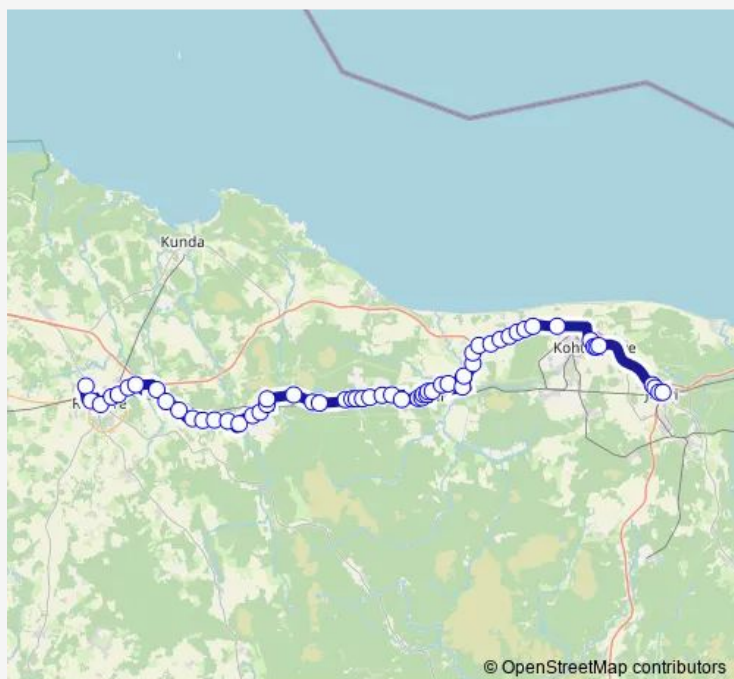

Mäeveeru

Võlumäe

Ulvi

Nõmmise

Liiva

Viru-Kabala raudteejaam

Viru-Kabala

Haansalu

Uljaste tee

Route schedule

Põhjakeskus — Jõhvi bussijaam (saabuvad)

Monday	16:15
Tuesday	16:15
Wednesday	16:15
Thursday	16:15
Friday	16:15
Saturday	15:40
Sunday	—

Route info

Direction: Põhjakeskus

Stops: 59

Trip Duration: 1 hour 50 min

© OpenStreetMap contributors

Liivakünka

Metsamajandi

Sonda keskus

Sonda

Ilmaste

Vana-Sonda