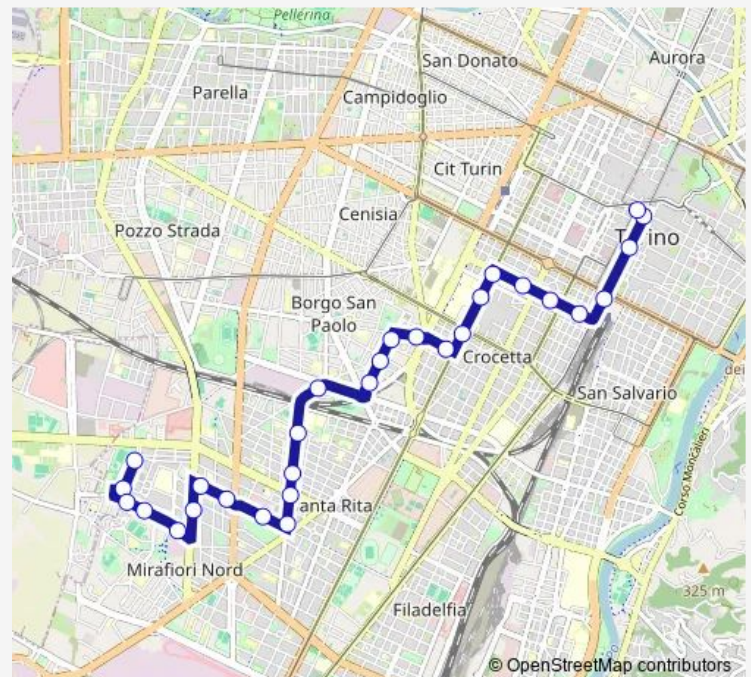

Fermata 3438 - Centrale DEL Latte

### Route schedule

Fermata 1683 - Bertola Cap — Fermata 3542 - Grosso Cap

Monday 05:12-00:25<sup>+1</sup>

Tuesday 05:12-23:40

Wednesday 05:12-23:40

Thursday 05:12-23:40

Friday 05:12-23:40

Saturday 05:13-23:40

### Route info

Direction: Fermata 1683 - Bertola Cap

Stops: 29

Trip Duration: 0 hour 25 min

Fermata 3440 - Siracusa

Fermata 3442 - Guido Reni

Fermata 1869 - Boston

Fermata 1652 - Romita