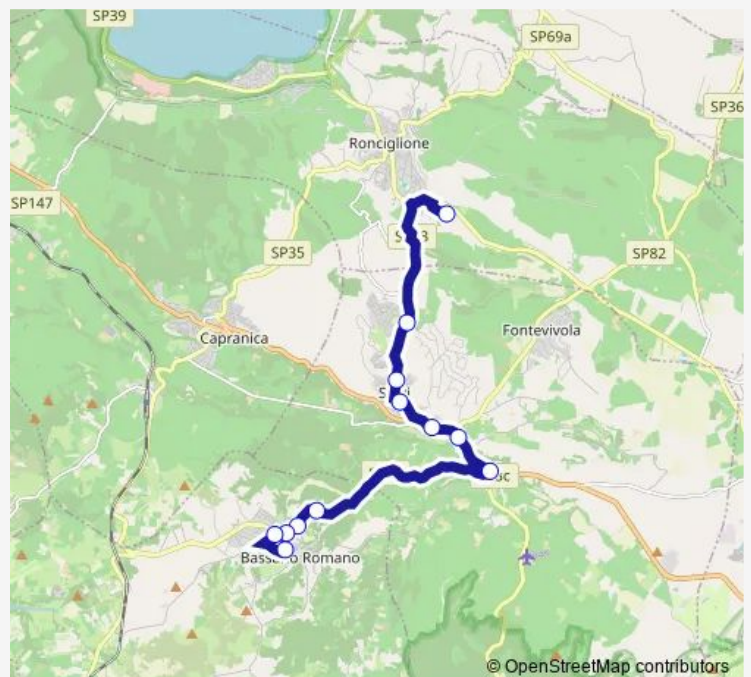

**Bus Ronciglione (Comune) - Bassano Romano # Ro17a**

[Go to website](#)

**Direction**

Ronciglione | Deposito # f2547 — Bassano R. | Via Stazione Via 24 Maggio # f2604

12 stops

[Open route schedule](#)

Ronciglione | Deposito # f2547

Bassano R. | Zona Industriale # f2600

Bassano R. | Via Da Vinci Via Cappuccini # f2601

Bassano R. | Via Da Vinci Via Buonarroti # f2602

Bassano R. | Cimitero # f2603

Bassano R. | Via Stazione Via 24 Maggio # f2604

**Route schedule**

Ronciglione | Deposito # f2547 — Bassano R. | Via Stazione Via 24 Maggio # f2604

|           |             |
|-----------|-------------|
| Monday    | 04:55-06:05 |
| Tuesday   | 04:55-06:05 |
| Wednesday | 04:55-06:05 |
| Thursday  | 04:55-06:05 |
| Friday    | 04:55-06:05 |
| Saturday  | 04:55-16:05 |
| Sunday    | —           |

**Route info**

Direction: Ronciglione | Deposito # f2547

Stops: 12

Trip Duration: 0 hour 20 min

Ronciglione (Comune) - Bassano Romano # Ro17a

Bus time schedules and route maps are available in an offline PDF at [busmaps.com](https://busmaps.com). Use the [busmaps.com](https://busmaps.com) website to see live bus times, train schedule or subway schedule, and step-by-step directions for all public transit in Sutri