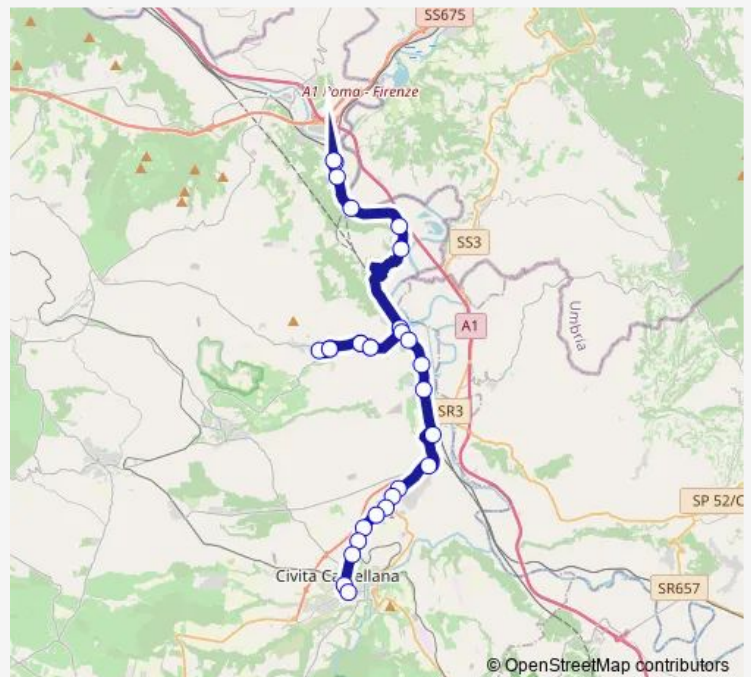

Gallese | Via Magliano Str. Corteccoli # f1904

Civita | Via Gallezana (Borghetto) # f1905

Civita | Via Flaminia Via Gargarasi # f2351

Civita | Via Flaminia Via Volta # f2353

Route schedule

Orte | Stazione FS # f1703 — Civita | Corso Buozzi # f2052

Monday 13:30

Tuesday 13:30

Wednesday 13:30

Thursday 13:30

Friday 13:30

Saturday —

Sunday —

Route info

Direction: Orte | Stazione FS # f1703

Stops: 29

Trip Duration: 0 hour 45 min

Orte Scalo - Civita Castellana # Sr742a

Civita | Via Flaminia Via Monticelli # f2354

Civita | Sassacci # f2355

Civita | Via Terni Via Flamini # f2356