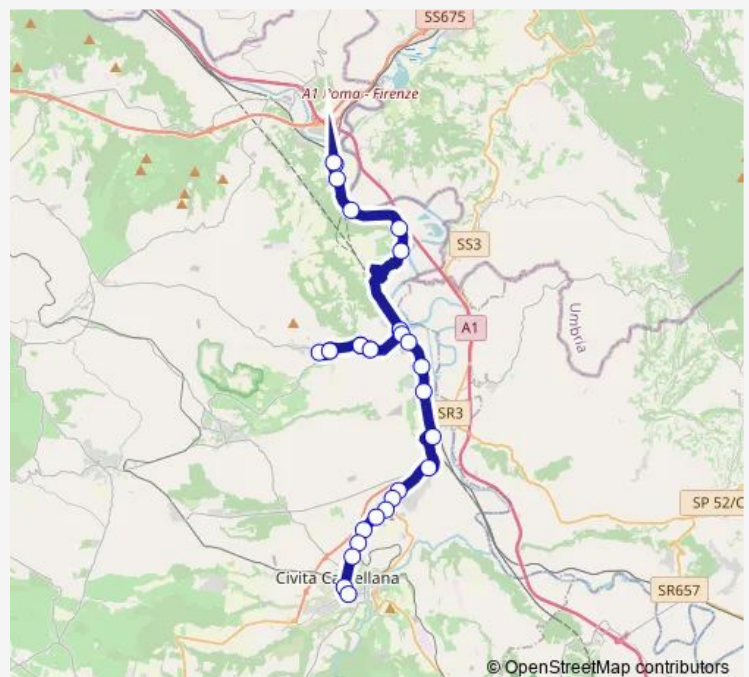

Gallese | Via Magliano Str. Corteccoli # f1904

Civita | Via Gallezana (Borghetto) # f1905

Civita | Via Flaminia Via Gargarasi # f2351

Civita | Via Flaminia Via Volta # f2353

Route schedule

Orte | Stazione FS # f1703 — Civita | Corso Buozzi # f2052

Monday 13:30

Tuesday 13:30

Wednesday 13:30

Thursday 13:30

Friday 13:30

Saturday —

Sunday —

Route info

Direction: Orte | Stazione FS # f1703

Stops: 29

Trip Duration: 0 hour 45 min

Orte Scalo - Civita Castellana # Sr742a

Civita | Via Flaminia Via Monticelli # f2354

Civita | Sassacci # f2355

Civita | Via Terni Via Flamini # f2356