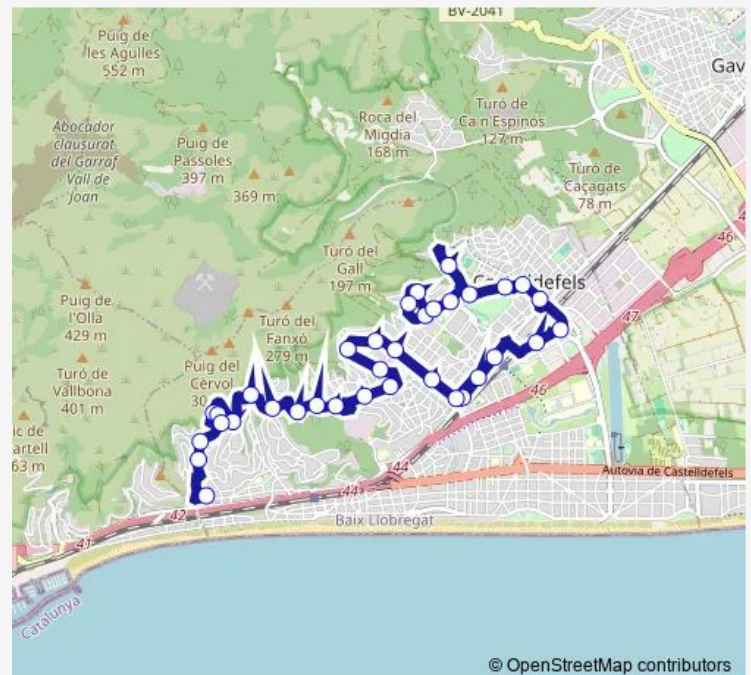

Av. Diagonal - Av. 320

Av. 311 - Av. Diagonal

Av. 303 - Av. 309

Av. 303 - Av. 307

Av. Constitució - Av. 301

Av. Constitució - Dr. Fleming

Plaça Estació

Instituts Les Marines - Sert

Saturday 07:00-22:00

Sunday 08:30-22:00

Route info

Direction: Carles Riba

Stops: 32

Trip Duration: 0 hour 30 min

© OpenStreetMap contributors

Cf1 — Can Roca-El Poal

Saturday 07:00-22:00

Sunday 08:30-22:00

Route info

Direction: CEM Can Roca

Stops: 35

Trip Duration: 0 hour 32 min

Pg. Bellavista - Av. 339

Plaça Bellavista