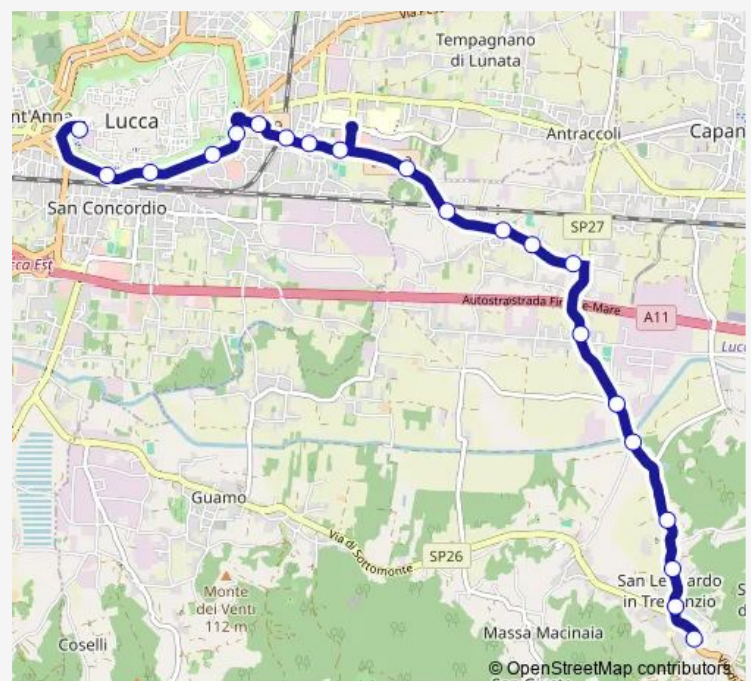

Via Tiglio Croce

Via Tiglio Laghetto

Via Tiglio Distributore

Bv. Pieve Di Compito 2

Via S.Andrea Civ.31

Via S.Andrea Ponticello

Via S.Andrea

Via S.Andrea Civ.88

Massa Macinaia 2

Via Dei Sodini Park

Via Chiesa Civ.17

Route schedule

Colle Compito Chiesa — Verdi 2

Monday	06:40
Tuesday	06:40
Wednesday	06:40
Thursday	06:40
Friday	06:40
Saturday	06:40
Sunday	—

Route info

Direction: Colle Compito Chiesa

Stops: 59

Trip Duration: 0 hour 35 min

E9 — Ruota-Colle C.To-S.Andrea-Carraia-Parezzana-Sorbano V-Lucca

Via Chiesa Civ.1

Via Sottomonte Petroni Piante

Via Sottomonte Ang.Chiesa

Via Sottomonte Civ.372

Via Sottomonte Circoscr.

San Leonardo Treponzio 2

Via Tiglio Sc.Elem.

Via Tiglio C.Te Mori

Via Tiglio Farmacia

Carraia 2

Via Carraia Chiesetta