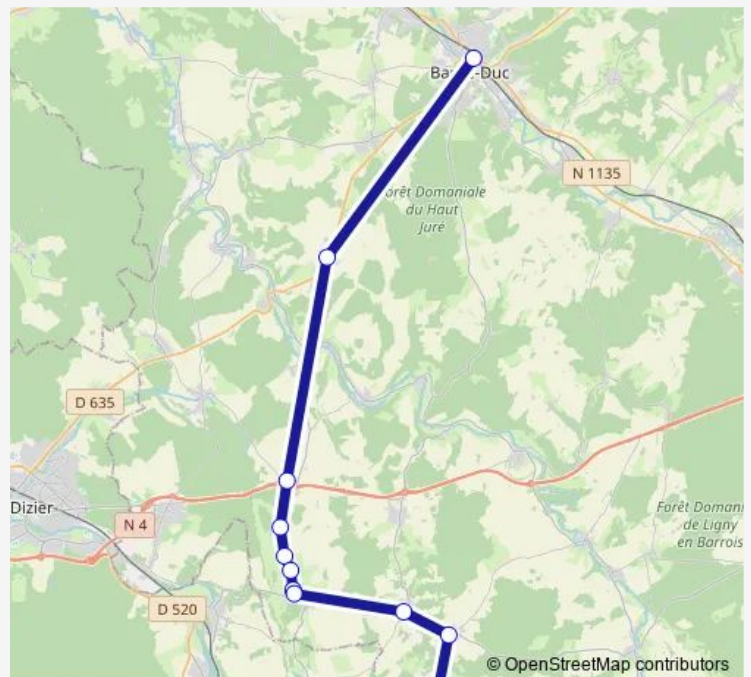

School Bus 55sbarleduc10 Brauvilliers - BAR LE Duc

[Go to website](#)

Direction

Brauvilliers - Materialisé — BAR-LE-DUC - Gare Multimodale

12 stops

[Open route schedule](#)

Brauvilliers - Materialisé

Juvigny-EN-Perthois - Place de l'Eglise

Cousances-LES-Forges - Cousancelles- LA Tuilerie

Rupt-AUX-Nonains - La Houquette

Brillon-EN-Barrois - Brillon en Barrois - Lotissement

Brillon-EN-Barrois - Place de la République

BAR-LE-DUC - Gare Multimodale

Route schedule

Brauvilliers - Materialisé — BAR-LE-DUC - Gare Multimodale

Monday	06:53
Tuesday	06:53
Wednesday	06:53
Thursday	06:53
Friday	06:53
Saturday	—
Sunday	—

Route info

Direction: Brauvilliers - Materialisé

Stops: 12

Trip Duration: 0 hour 52 min

55sbarleduc10 — Brauvilliers - BAR LE Duc

Direction

Cousances-LES-Forges - Cousances - Ecole Elémentaire
— BAR-LE-DUC - Gare Multimodale

9 stops

[Open route schedule](#)