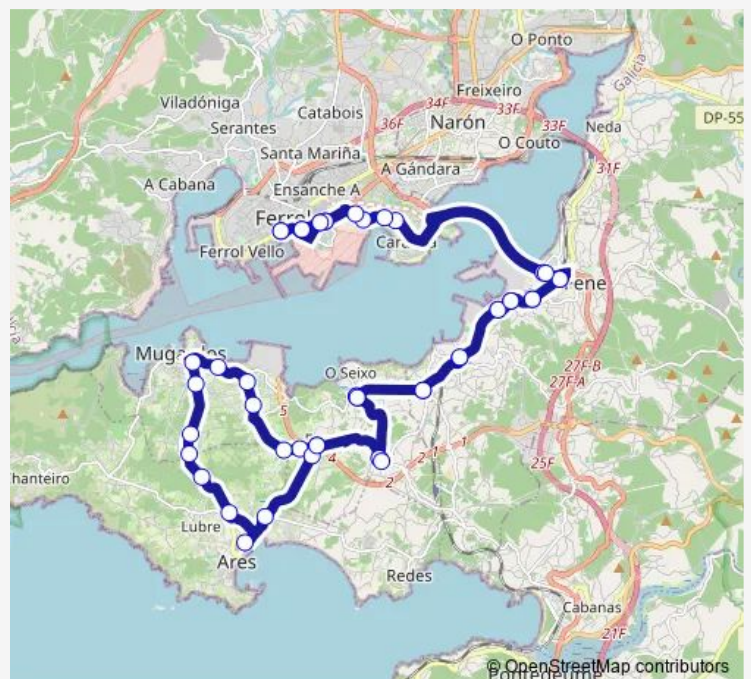

### Route schedule

Praza de Galicia — Plaza de Galicia

Monday 12:00-19:30

Tuesday 12:00-19:30

Wednesday 12:00-19:30

Thursday —

Friday 12:00-19:30

Saturday —

### Route info

Direction: Plaza de Galicia

Stops: 48

Trip Duration: 1 hour 16 min

XG871108 — Praza de Galicia-Mugardos-Ares-Praza de Galicia (por O Seixo) **BusMaps**

Meha

Mugardos

Catro Camiños