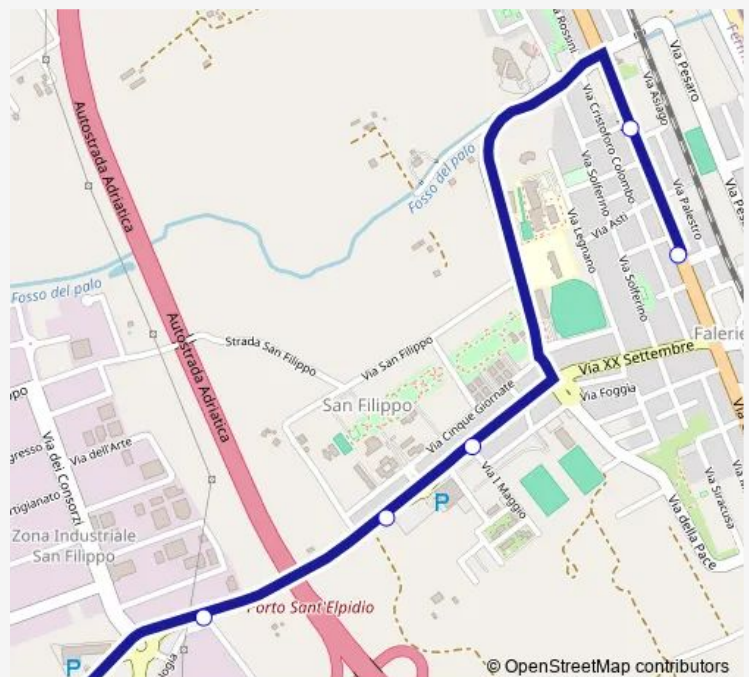

Bv.Zona Industriale

Sp.28 Via Xx Settembre Edicola

Sp.28 Bv. Via I Maggio

Porto S.Elpidio Carabinieri Dir. Sud

P.S.Elpidio Ss.16 Bv. Faleriense Dir. Su

Route schedule

Sp.28 Loriblu Dir. Porto S.Elpidio — P.S.Elpidio Ss.16 Bv. Faleriense Dir. Su

Monday 07:30

Tuesday 07:30

Wednesday 07:30

Thursday 07:30

Friday 07:30

Saturday 07:30

Sunday —

Route info

Direction: Sp.28 Loriblu Dir. Porto S.Elpidio

Stops: 6

Trip Duration: 0 hour 5 min

■ Sant'Elpidi A Mare-Cascinare-P.To S.Elpi

BusMaps

Direction

Sant'Elpidio A Mare — Strada Cretarola Chiesetta Di Legno

17 stops

Friday 11:30

Saturday 11:30

Sunday —

Route info

Direction: Sant'Elpidio A Mare

Stops: 17

Trip Duration: 0 hour 15 min

Direction