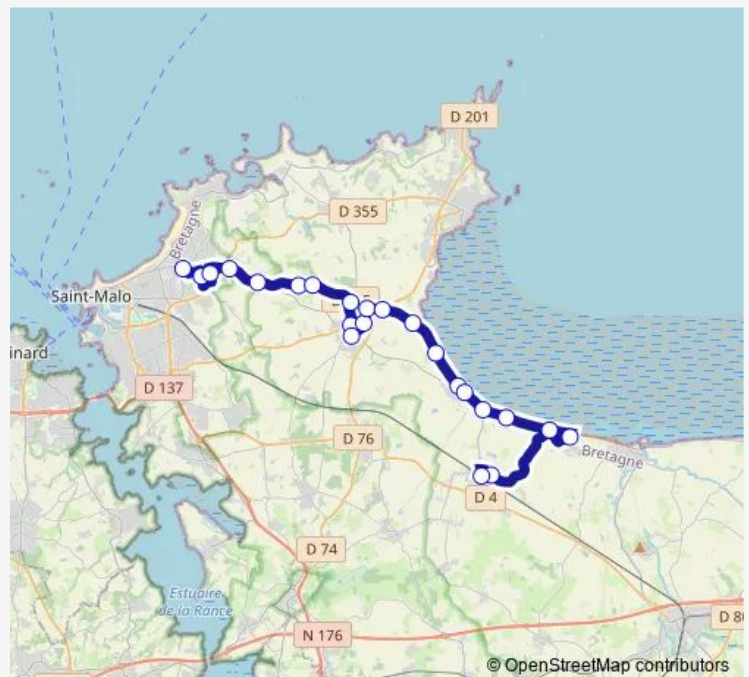

Direction

Paramé Mairie — Gare

23 stops

[Open route schedule](#)

- Paramé Mairie
- Henri Lemarié
- Campus
- La Fontaine aux Pélerins
- L'Afrique
- La Beuglais
- La Touesse
- Croix de l'Ormel
- La Main d'Argent
- Saint-Méloir Centre
- Le Clos au Coq
- Les Loges
- Les Portes Rouges
- Le Buot
- Les Nielles
- La Grève
- Saint-Benoît Centre
- Vildé la Marine
- Le Bout de la Ville
- La Quesmière
- Eglise

Route schedule

Paramé Mairie — Gare

Monday	16:45
Tuesday	16:45
Wednesday	—
Thursday	16:45
Friday	16:45
Saturday	—
Sunday	—

Route info

Direction: Paramé Mairie

Stops: 23

Trip Duration: 0 hour 45 min

S513 — Paramée Mairie - La Fresnais

La Masse

Gare

S513 Bus time schedules and route maps are available in an offline PDF at busmaps.com. Use the busmaps.com website to see live bus times, train schedule or subway schedule, and step-by-step directions for all public transit in Saint-Malo