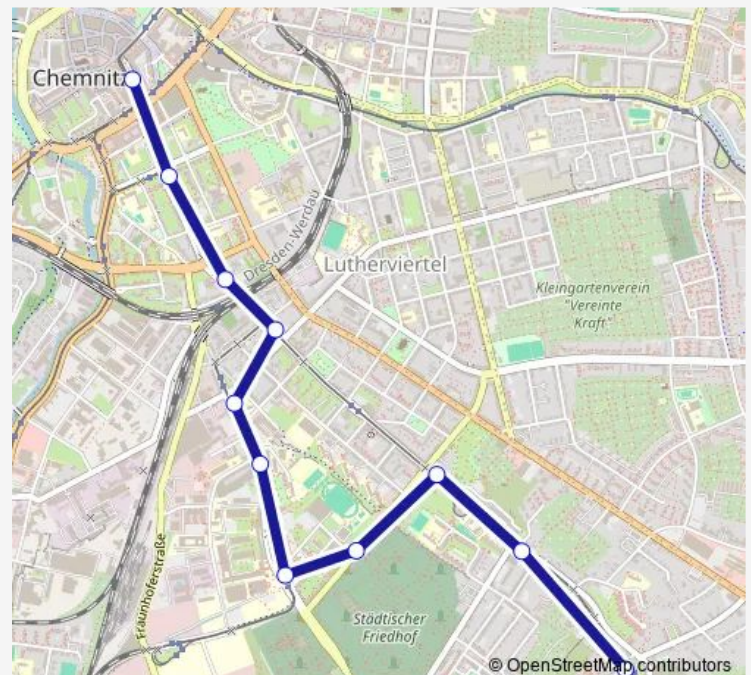

### Direction

Chemnitz, Bernsdorf — Chemnitz, Zentralhaltestelle

11 stops

[Open route schedule](#)

- Chemnitz, Bernsdorf
- Chemnitz, Augsburg Str
- Chemnitz, Wartburgstr
- Chemnitz, Am Wartburghof
- Chemnitz, TU Campus
- Chemnitz, Rosenbergstr
- Chemnitz, Stadlerplatz
- Chemnitz, Lutherstr
- Chemnitz, Bernsbachplatz
- Chemnitz, Annenstr
- Chemnitz, Zentralhaltestelle

### Route schedule

Chemnitz, Bernsdorf — Chemnitz, Zentralhaltestelle

Monday	03:28-02:28 <sup>+1</sup>
Tuesday	03:28-02:28 <sup>+1</sup>
Wednesday	03:28-02:28 <sup>+1</sup>
Thursday	03:28-02:28 <sup>+1</sup>
Friday	03:28-02:28 <sup>+1</sup>
Saturday	03:28-02:28 <sup>+1</sup>
Sunday	03:28-02:28 <sup>+1</sup>

### Route info

Direction: Chemnitz, Bernsdorf

Stops: 11

Trip Duration: 0 hour 12 min

■ N14

BusMaps

## Direction

Chemnitz, Bernsdorf — Chemnitz, Zentralhaltestelle

11 stops

[Open route schedule](#)

Chemnitz, Bernsdorf

Chemnitz, Augsburg Str

Chemnitz, Wartburgstr

Chemnitz, Am Wartburghof