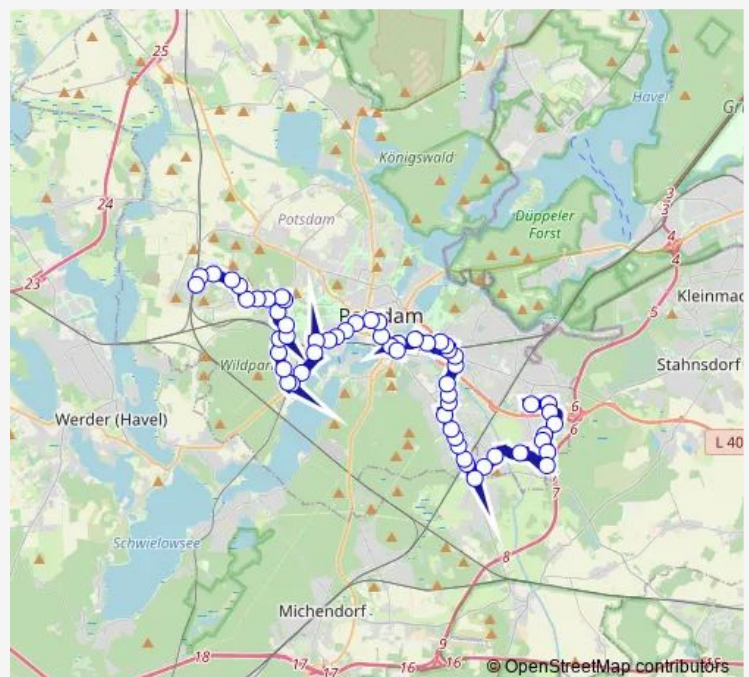

Potsdam, An der Brauerei

Bergholz-Rehbrücke, Verdistr.

Potsdam, Rehbrücke Bhf/Süd

Potsdam, Rehbrücke Bhf

Potsdam, Am Moosfenn

Potsdam, Friedrich-Wolf-Str.

Potsdam, Zum Kahleberg

Potsdam, E.-Claudius-Str./H.-Mann-Allee

Potsdam, Magnus-Zeller-Platz

Potsdam, Schilfhof

Potsdam, Falkenhorst

Route schedule

Potsdam, Johannes-Kepler-Platz — Potsdam, Science Park/Universität

Monday 03:02-02:02⁺¹

Tuesday 03:02-02:02⁺¹

Wednesday 03:02-02:02⁺¹

Thursday 03:02-02:02⁺¹

Friday 03:02-02:32⁺¹

Saturday 03:02-02:32⁺¹

Sunday 03:02-02:02⁺¹

Route info

Direction: Potsdam, Johannes-Kepler-Platz

Stops: 59

Trip Duration: 1 hour 1 min

N14

Potsdam, Moosgarten

Potsdam, Horstweg/Großbeerenstr.

S Babelsberg/Schulstr.

Potsdam, Rathaus Babelsberg

Potsdam, Alt Nowawes

Potsdam, Wiesenstr./Lotte-Pulewka-Str.

Potsdam, Humboldttring/Lotte-Pulewka-Str.