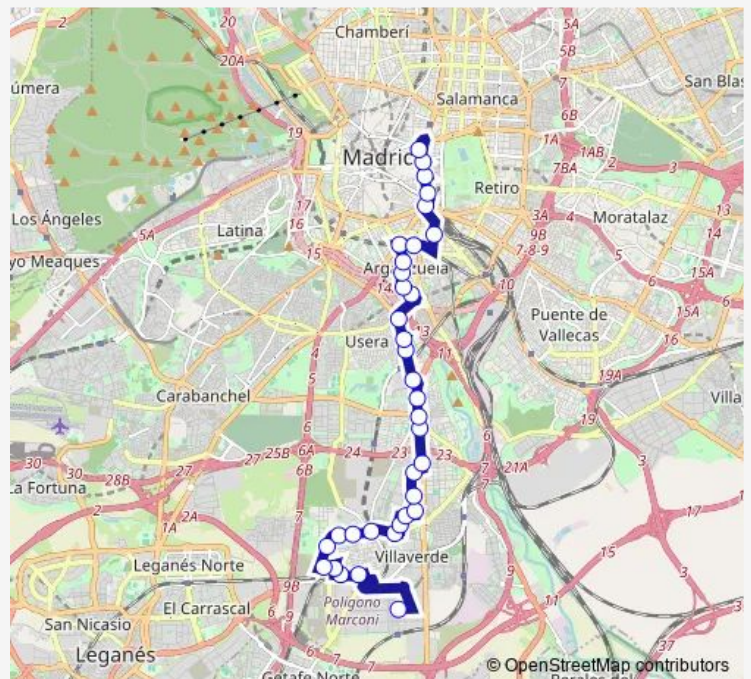

Virgen De Los Desamparados - Totanés

Anoeta - Arechavaleta

Alegría De La Huerta - Anoeta

Alegría De La Huerta - Bohemios

Verbena De La Paloma - La Chulapona

Avenida De Andalucía - Centro Comercial

Avenida De Andalucía - Avenida Los Rosales

San Fermín - Orcasur

Avenida De Andalucía - San Fermín

Hospital 12 Octubre

Avenida De Córdoba

Route schedule

Villaverde Alto — Banco De España

Monday	03:10-02:35 <sup>+1</sup>
Tuesday	03:10-02:35 <sup>+1</sup>
Wednesday	03:10-02:35 <sup>+1</sup>
Thursday	03:10-02:35 <sup>+1</sup>
Friday	03:10-02:50 <sup>+1</sup>
Saturday	03:05-02:50 <sup>+1</sup>
Sunday	03:05-02:35 <sup>+1</sup>

Route info

Direction: Villaverde Alto

Stops: 35

Trip Duration: 1 hour 0 min

N14 — Plaza de Cibeles - Villaverde Alto

Almendrales

Glorieta De Cádiz

Legazpi - Matadero