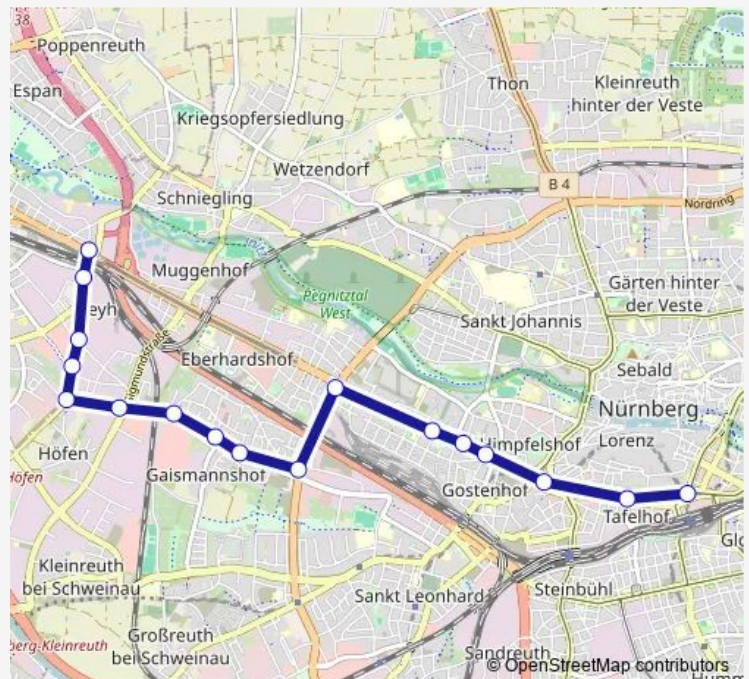

Nürnberg Oststr.

Nürnberg Schieräckerstr.

Nürnberg Karl-Martell-Str.

Nürnberg Richard-Wagner-Str.

Fürth Stadtgrenze

### Route schedule

Nürnberg Hbf — Fürth Stadtgrenze

Monday	—
Tuesday	—
Wednesday	—
Thursday	—
Friday	25:00-02:00 <sup>+1</sup>
Saturday	03:00-02:00 <sup>+1</sup>
Sunday	03:00-04:00

### Route info

Direction: Nürnberg Hbf

Stops: 17

Trip Duration: 0 hour 21 min

■ N14

BusMaps

## Direction

Fürth Stadtgrenze — Nürnberg Hbf

17 stops

[Open route schedule](#)

Fürth Stadtgrenze

Nürnberg Richard-Wagner-Str.

Nürnberg Karl-Martell-Str.

Nürnberg Schieräckerstr.