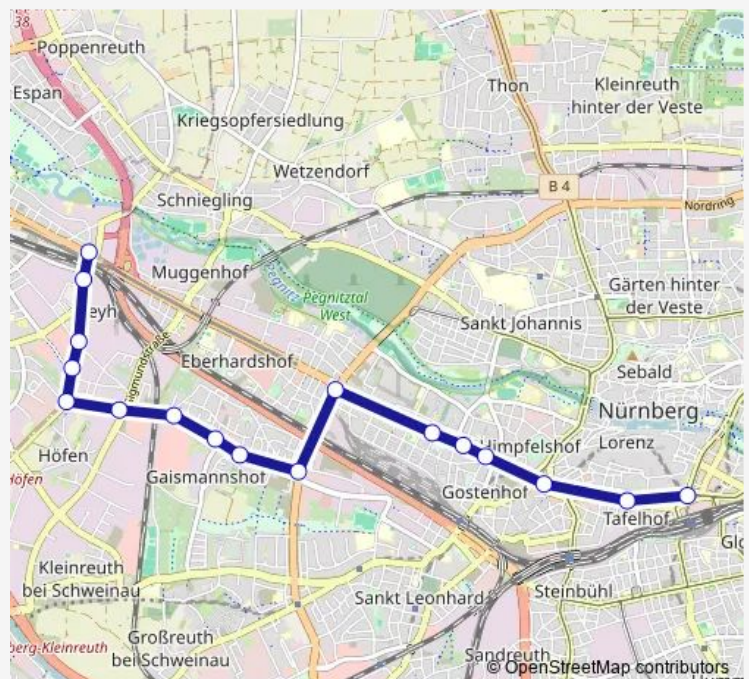

Bus N14

[Go to website](#)

Direction

Nürnberg Hbf — Fürth Stadtgrenze

17 stops

[Open route schedule](#)

Nürnberg Hbf

Nürnberg Opernhaus

Nürnberg Plärrer

Nürnberg Gostenhof Ost

Nürnberg Gostenhof West

Nürnberg Bärenschanze

Nürnberg Maximilianstr.

Nürnberg Frühlingstr.

Nürnberg Scheinfelder Str.

Nürnberg Tuchenbacher Str.

Nürnberg Großmarkt

Nürnberg Leyh Kirche

Nürnberg Oststr.

Nürnberg Schieräckerstr.

Nürnberg Karl-Martell-Str.

Nürnberg Richard-Wagner-Str.

Fürth Stadtgrenze

Route schedule

Nürnberg Hbf — Fürth Stadtgrenze

Monday —

Tuesday —

Wednesday 01:30-03:30

Thursday —

Friday 25:00-02:00⁺¹

Saturday 03:00-02:00⁺¹

Sunday 03:00-04:00

Route info

Direction: Nürnberg Hbf

Stops: 17

Trip Duration: 0 hour 21 min

■ N14

BusMaps