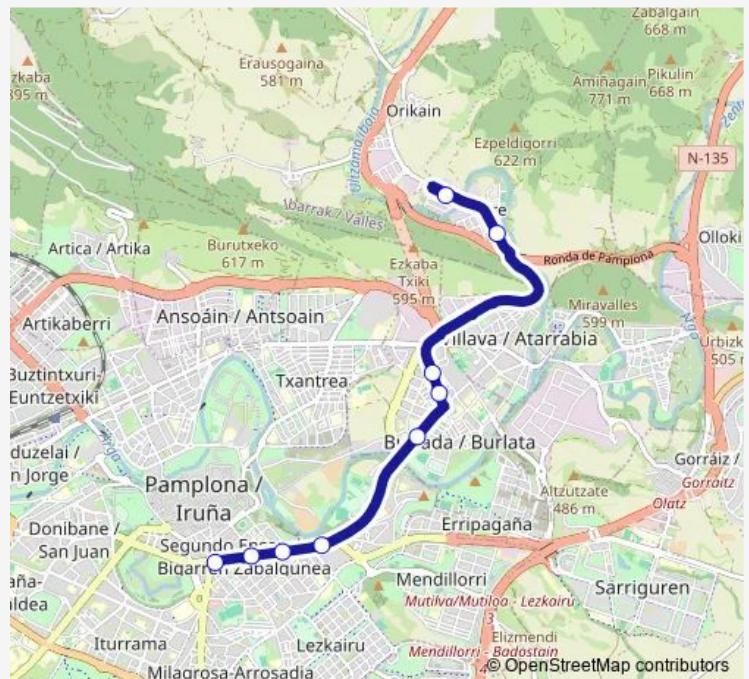

Bus N14 Pza Principe de Viana - Arre

[Go to website](#)

Direction

Pza. Príncipe de Viana nº 2 — Arre Polígono Ezcabarte

9 stops

[Open route schedule](#)

Pza. Príncipe de Viana nº 2

Avda. Baja Navarra nº 14

Avda. Baja Navarra nº 34

Avda. Baja Navarra nº 64 (Seminario)

Burlada c/ Mayor nº 6

Burlada c/ Merindad de Sangüesa nº 10

Burlada Merindad de Sangüesa nº 18

Arre Avda. Irun nº 14

Arre Polígono Ezcabarte

Route schedule

Route info

Direction: Pza. Príncipe de Viana nº 2

Stops: 9

Trip Duration: 0 hour 30 min

■ N14 — Pza Principe de Viana - Arre

Direction

Arre Polígono Ezcabarte — Pza. Príncipe de Viana nº 2

8 stops

[Open route schedule](#)

Arre Polígono Ezcabarte

Arre. Avda. Irun nº 5

Poligono Landazabal c/A c/2 (Villava/At)

Burlada c/ Ronda de las Ventas nº 17

Avda. Baja Navarra (frente Seminario)

Avda. Baja Navarra (frente nº 28)