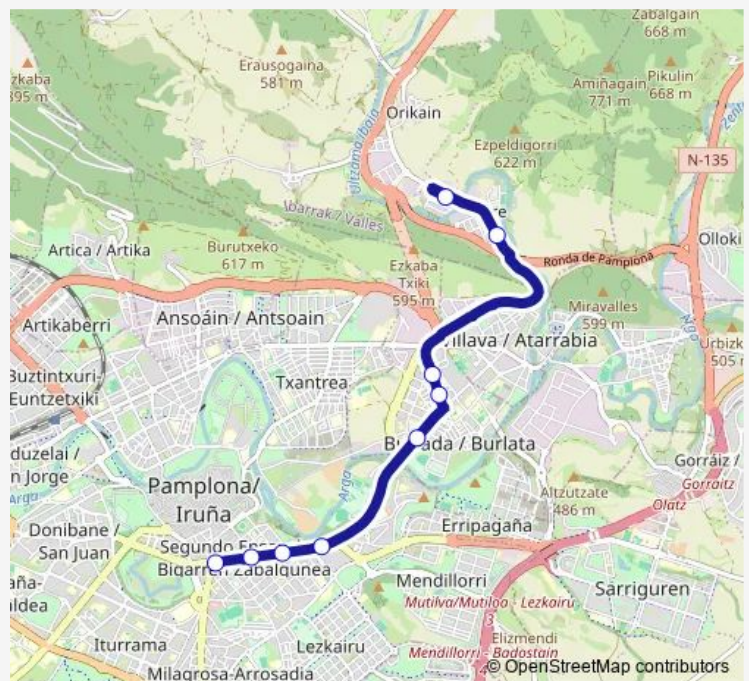

Bus N14 Pza Principe de Viana - Arre

[Go to website](#)

Direction

Pza. Príncipe de Viana (c/ Sangüesa) — Arre Polígono Ezcabarte

9 stops

[Open route schedule](#)

Pza. Príncipe de Viana (c/ Sangüesa)

Avda. Baja Navarra nº 14

Avda. Baja Navarra nº 34

Avda. Baja Navarra nº 64 (Seminario)

Burlada c/ Mayor nº 6

Burlada c/ Merindad de Sangüesa nº 10

Burlada Merindad de Sangüesa nº 18

Arre Avda. Irun nº 14

Arre Polígono Ezcabarte

Route schedule

Pza. Príncipe de Viana (c/ Sangüesa) — Arre Polígono Ezcabarte

Monday	—
Tuesday	—
Wednesday	—
Thursday	22:45-02:45 ⁺¹
Friday	22:45-02:45 ⁺¹
Saturday	22:45-02:45 ⁺¹
Sunday	04:45

Route info

Direction: Pza. Príncipe de Viana (c/ Sangüesa)

Stops: 9

Trip Duration: 0 hour 30 min

N14 — Pza Principe de Viana - Arre

Direction

Arre Polígono Ezcabarte — Pza. Príncipe de Viana (c/ Sangüesa)

8 stops

[Open route schedule](#)

Arre Polígono Ezcabarte