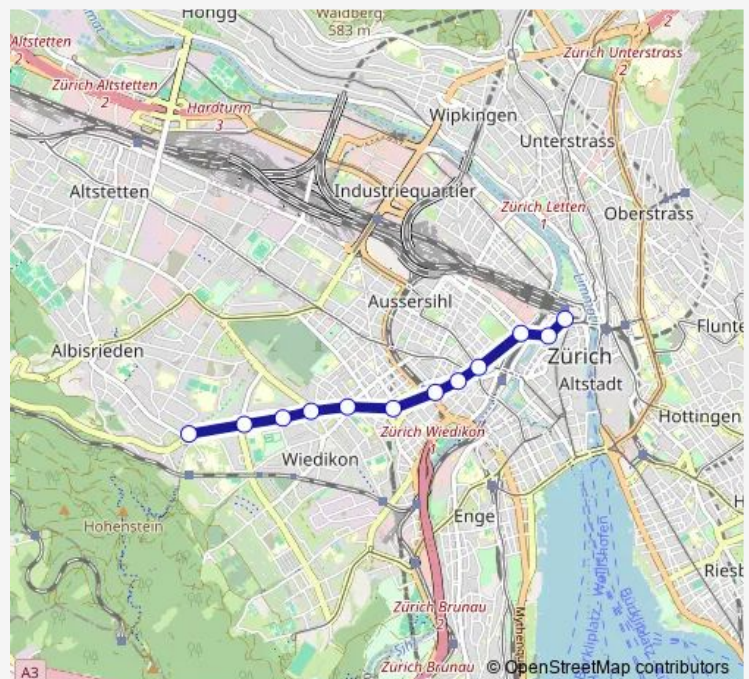

Zürich, Löwenplatz

Zürich, Bahnhofplatz/Hb

Route schedule

Zürich, Triemli — Zürich, Bahnhofplatz/Hb

Monday	—
Tuesday	—
Wednesday	—
Thursday	—
Friday	24:58-02:58 ⁺¹
Saturday	03:28-02:58 ⁺¹
Sunday	03:28-03:58

Route info

Direction: Zürich, Triemli

Stops: 12

Trip Duration: 0 hour 10 min

■ N14

Direction

Zürich, Bahnhofplatz/Hb — Zürich, Triemli

12 stops