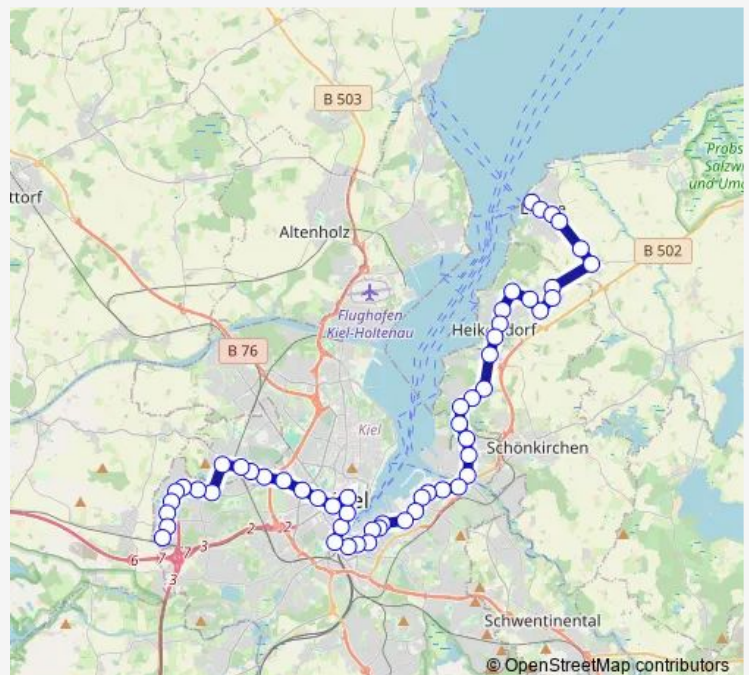

Kiel Hasselfelde

Kiel Hermannstraße

Kiel Lüderitzstraße

Route schedule

Laboe Hafen/Wendeschleife — Kiel Roskilder Weg

Monday 23:50-02:04⁺¹

Tuesday 23:50-02:04⁺¹

Wednesday 23:50-02:04⁺¹

Thursday 23:50-02:04⁺¹

Friday 23:50-02:04⁺¹

Saturday 03:04-02:04⁺¹

Sunday 03:04-02:04⁺¹

Route info

Direction: Laboe Hafen/Wendeschleife

Stops: 53

Trip Duration: 1 hour 14 min

■ N14

BusMaps

Kiel Tiefe Allee

Kiel Wellingdorf

Kiel Seefischmarkt

Kiel Kieler Kuhle

Kiel Ellerbeker Markt

Kiel Franziusallee

Kiel Große Ziegelstraße

Kiel Hdw

Kiel Augustenstraße

Kiel Kieler Straße

Kiel Karlstal

Kiel KVG-Betriebshof Werftstraße

Kiel Gablenzstraße (Hörnbad)

Kiel Hummelwiese