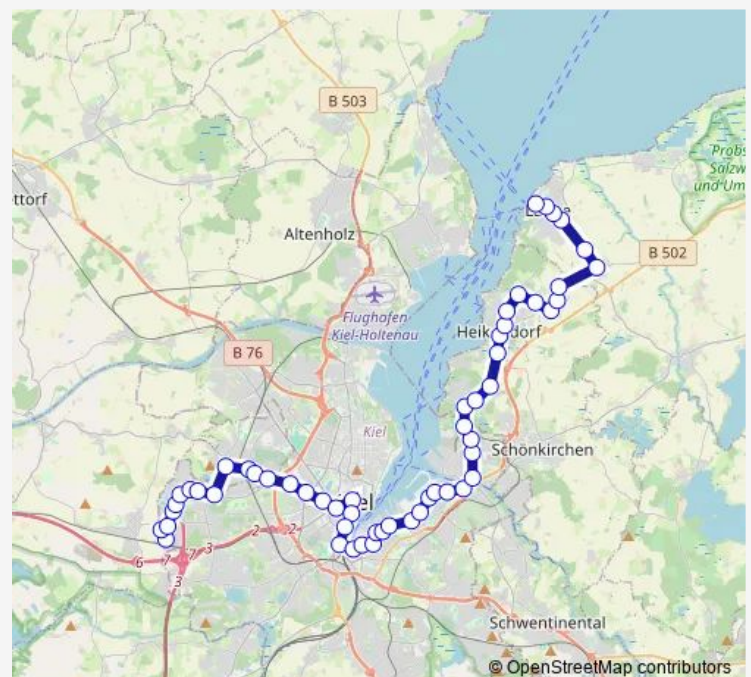

### Route schedule

Laboe Hafen/Wendeschleife — Kiel Roskilder Weg

Monday 03:04-02:04<sup>+1</sup>

Tuesday 03:04-02:04<sup>+1</sup>

Wednesday 03:04-02:04<sup>+1</sup>

Thursday 03:04-02:04<sup>+1</sup>

Friday 03:04-02:04<sup>+1</sup>

### Route info

Direction: Laboe Hafen/Wendeschleife

Stops: 54

Trip Duration: 1 hour 10 min

■ N14

BusMaps

Kiel Tiefe Allee

Kiel Wellingdorf

Kiel Seefischmarkt

Kiel Kieler Kuhle

Kiel Ellerbeker Markt

Kiel Franziusallee

Kiel Große Ziegelstraße

Kiel Hdw

Kiel Augustenstraße

Kiel Kieler Straße