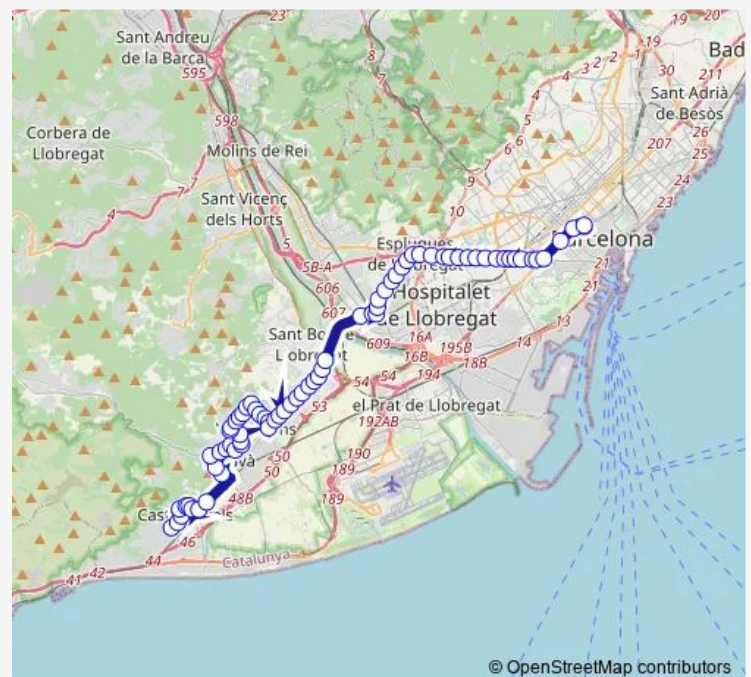

Direction

Santiago Rusiñol — Pl. Catalunya - Rda. Universitat

72 stops

[Open route schedule](#)

Santiago Rusiñol

Biblioteca Fernàndez Jurado

CAP El Castell

Dr. Marañón - Agustina d'Aragó

Orquídies

Route schedule

Santiago Rusiñol — Pl. Catalunya - Rda. Universitat

Monday 03:10-02:50⁺¹

Tuesday 03:10-02:50⁺¹

Wednesday 03:10-02:50⁺¹

Thursday 03:10-02:50⁺¹

Friday 03:10-02:50⁺¹

Saturday 03:10-02:50⁺¹

Sunday 03:10-02:50⁺¹

Route info

Direction: Santiago Rusiñol

Stops: 72

Trip Duration: 1 hour 15 min

Poliesportiu Montserratina

Escola Montserratina

Mercat de la Constitució

Can Ginestar

Ctra. Sant Climent - Av. Roureda

Ctra. Sant Climent - Av. Molí

Escola Àngela Roca

Av. Francesc Macià - Santa Teresa

Av. Francesc Macià - Ctra. Barcelona

Pl. Europa - Viladecans