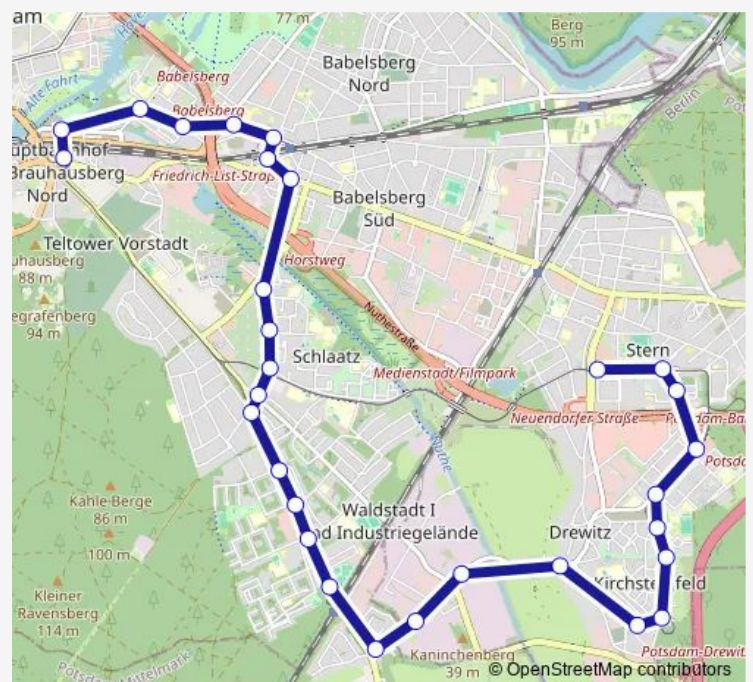

Potsdam, Bhf Rehbrücke ->Saarmund

Bergholz-Rehbrücke, Verdistr. ->W

An der Brauerei

Drewitzer Str./Am Buchhorst

Trebbiner Str.

Route schedule

S Potsdam Hauptbahnhof (Ankunft) — Johannes-Kepler-Platz

Monday

—

Saturday

—

Sunday

—

Route info

Direction: S Potsdam Hauptbahnhof (Ankunft)

Stops: 30

Trip Duration: 0 hour 29 min

■ N14

BusMaps

Clara-Schumann-Str./Trebbiner Str.

Marie-Juchacz-Str.

Am Hirtengraben

Priesterweg

Robert-Baberske-Str.