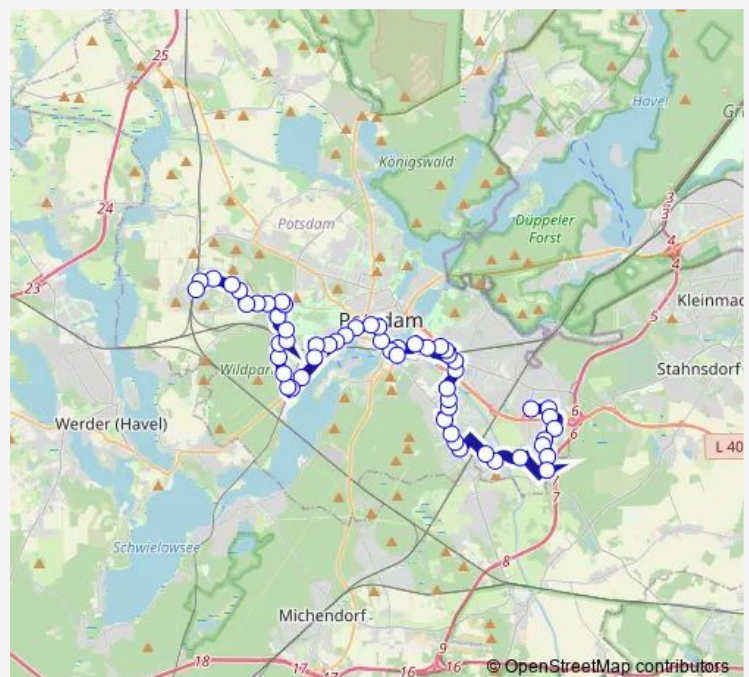

Potsdam, Luftschiffhafen

Potsdam, Im Bogen/Zeppelinstr.

Potsdam, Kastanienallee/Zeppelinstr.

Potsdam, Schillerplatz/Schafgraben

Route schedule

Potsdam, Science Park/Universität — Potsdam, Johannes-Kepler-Platz

Monday	03:05-02:05 ⁺¹
Tuesday	24:33-02:35 ⁺¹
Wednesday	05:05-02:05 ⁺¹
Thursday	25:05-02:05 ⁺¹
Friday	25:05-02:35 ⁺¹
Saturday	03:35-02:35 ⁺¹
Sunday	03:35-02:05 ⁺¹

Route info

Direction: Potsdam, Science Park/Universität

Stops: 59

Trip Duration: 0 hour 57 min

■ N14

BusMaps

Potsdam, Charlottenhof Bhf

Potsdam, Auf dem Kiewitt

Potsdam, Feuerbachstr.

Potsdam, Luisenplatz-Süd/Park Sanssouci