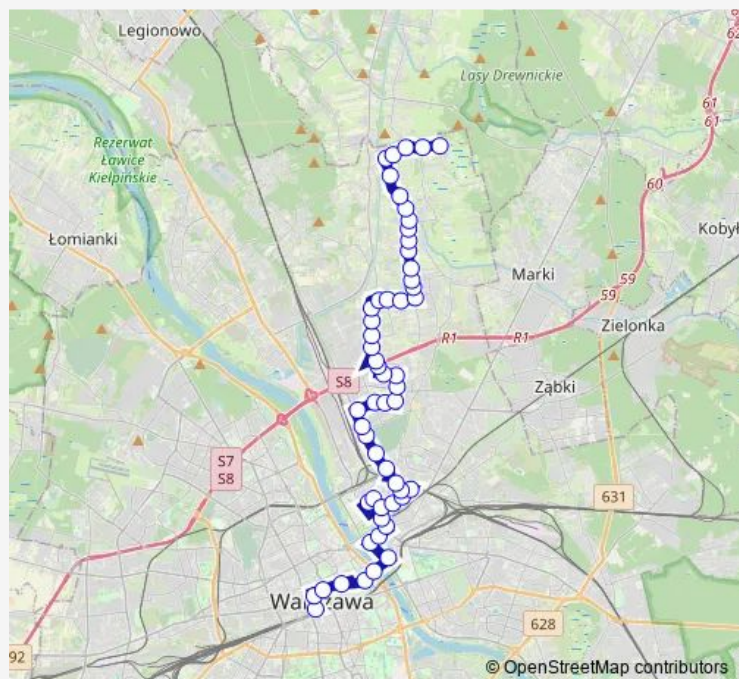

Topiel 01

Metro Centrum Nauki Kopernik 03

Most Świętokrzyski 02

Os. Panieńska 02

Sierakowskiego 02

Ząbkowska 06

Dw. Wileński 02

Pl. Hallera 06

Staniewicka 02

Route schedule

Dw. Centralny 21 — Olesin 01

Monday	03:15-02:15 ⁺¹
Tuesday	03:15-02:15 ⁺¹
Wednesday	03:15-02:15 ⁺¹
Thursday	03:15-02:15 ⁺¹
Friday	03:15-02:15 ⁺¹
Saturday	03:15-02:15 ⁺¹
Sunday	03:15-02:15 ⁺¹

Route info

Direction: Dw. Centralny 21

Stops: 55

Trip Duration: 0 hour 55 min

Pożarowa 02

Budowlana 02

Bartnicza 04

Rembieleńska 02

Wyszogrodzka 02

Chodecka 02

Szpital Bródnowski 04

Łojewska 03

Klub Lira 01

Turmoncka 02

Kopijników 02

Gryfitów 02