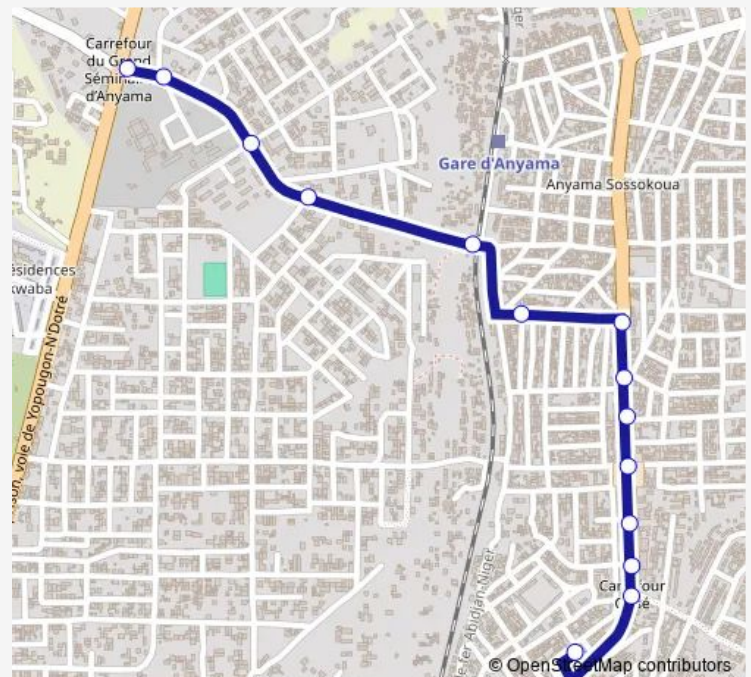

### Direction

Gare d'Anyama — Terminus Séminaire

14 stops

[Open route schedule](#)

Gare d'Anyama

Carrefour Cissé

Carrefour Policier

Carrefour Zossonkoi

### Route schedule

Gare d'Anyama — Terminus Séminaire

Monday 06:00

Tuesday 06:00

Wednesday 06:00

Thursday 06:00

Friday 06:00

Saturday 06:00

### Route info

Direction: Gare d'Anyama

Stops: 14

Trip Duration: 2 hour 0 min

## Direction

Terminus Seminaire — Gare d'Anyama

14 stops

[Open route schedule](#)

Terminus Seminaire

Lavage

Carrefour Lycée

En Bas du Pont