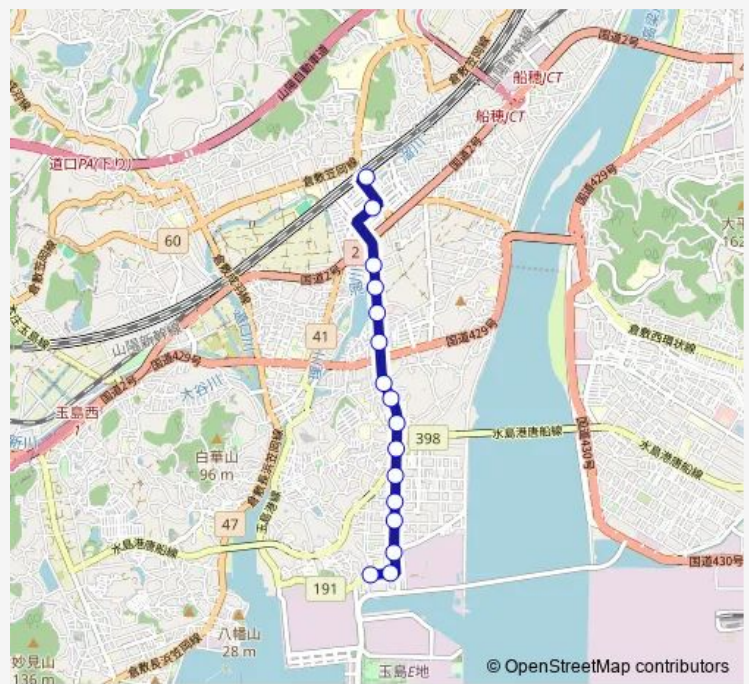

クラレ入口

東小高地

東高地南

東高地

堀貫

堀貫北

押上

日之出町

玉島警察署前

玉島ショッピングセンターt o p s 前

ケアハウスあいの泉前

倉敷西年金事務所前

爪崎南

新倉敷駅

Route schedule

坂田町 — 新倉敷駅

Monday	08:23-15:10
Tuesday	08:23-15:10
Wednesday	08:23-15:10
Thursday	08:23-15:10
Friday	08:23-15:10
Saturday	09:00-12:05
Sunday	09:20-16:50

Route info

Direction: 坂田町

Stops: 16

Trip Duration: 0 hour 12 min

■ 96_坂田町→クラレ入口・玉島警察署前→新倉敷駅 —
新倉敷住友重機械線、ハーバーアイランド線

96_坂田町→クラレ入口・玉島警察署前→新倉敷駅 Bus time schedules and route maps are available in an offline PDF at busmaps.com. Use the busmaps.com website to see live bus times, train schedule or subway schedule, and step-by-step directions for all public transit in Asakuchi