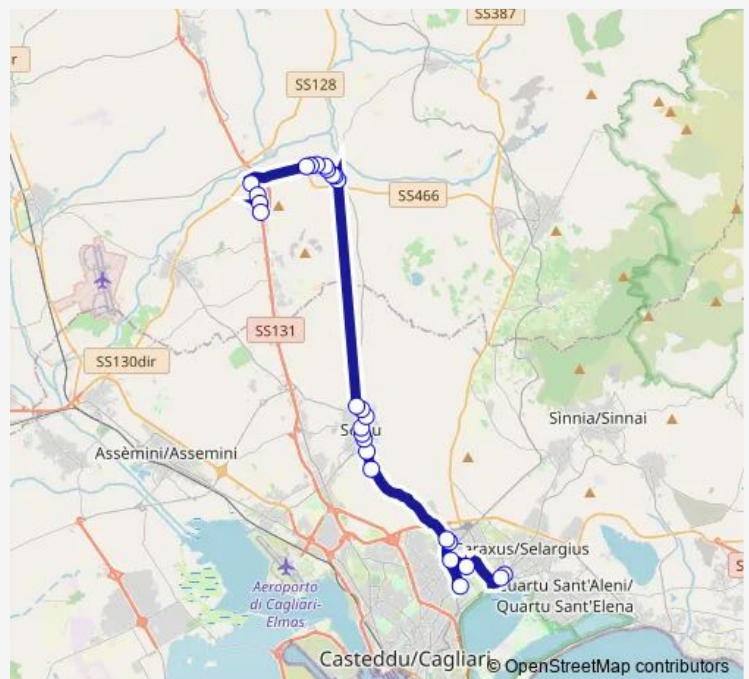

Cagliari VIA Calamattia 14

Pirri VIA Riva Villasanta162

Pirri VIA Italia 21

Monserrato VIA Porto Botte-Cantina Sociale

Monserrato VIA Porto Botte 10

Monserrato Ist.Alberghiero

Cittadella Universitaria

Policlinico Universitario-Cap. Metro

Cittadella Universitaria

SP 8 Lottizzazione Ateneo

Sestu VIA Monserrato-Dedalo I

Sestu VIA Monserrato 117

Sestu VIA Monserrato 57-Farmacia

Sestu VIA Gorizia 10

Sestu VIA Verdi 44

Sestu VIA Monteverdi Ang.Viale Cimitero

Sestu VIA FRA Nicola 3

Ussana VIA Roma-Cantina Sociale

Ussana VIA Roma 34

Route schedule

Pirri VIA Montecassino Giua — Monastir VIA Nazionale Fr.240

Monday	14:20
Tuesday	14:20
Wednesday	14:20
Thursday	14:20
Friday	14:20
Saturday	14:20
Sunday	—

Route info

Direction: Pirri VIA Montecassino Giua

Stops: 30

Trip Duration: 0 hour 58 min

Ussana VIA Roma 68-Panificio

Ussana VIA Roma 81-Monumento

Ussana VIA DON Minzoni 1

Ussana Piazza Pertini