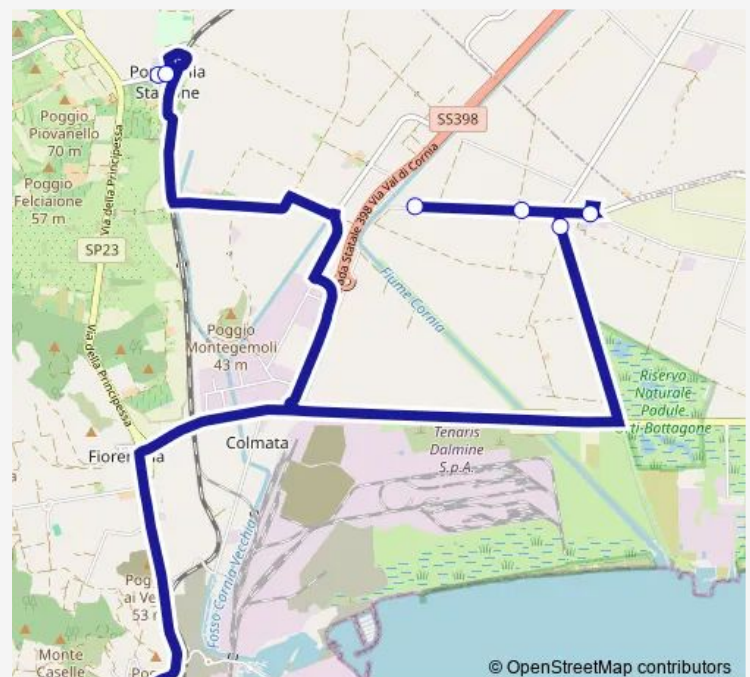

Via Della Repubblica Est

Nanfi Est

Via Pertini Basso Est

Via Pertini Vill. Scolastico

Cotone Sud

Cotone Est

Poggetto Alto Est

Poggetto Centro Est

Tuesday 07:40

Wednesday 07:40

Thursday 07:40

Friday 07:40

Saturday 07:40

Sunday —

Route info

Direction: Deposito At Piombino Ovest

Stops: 15

Trip Duration: 0 hour 35 min

© OpenStreetMap contributors

Direction

Populonia, Viale Etruria — Deposito At Piombino Ovest

7 stops

[Open route schedule](#)

Populonia, Viale Etruria