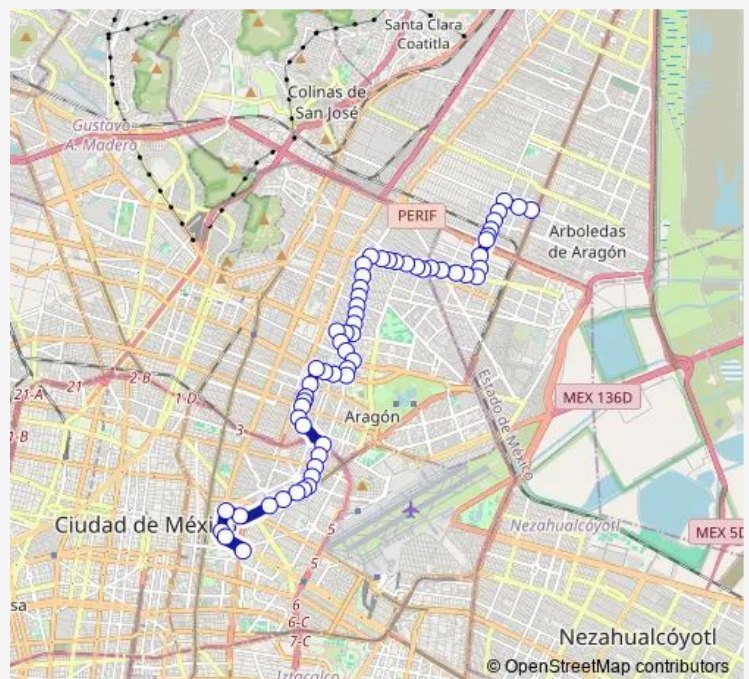

Av. Valle de las Zapatas y Valle Grande

Av. Valle de las Zapatas y Valle de Oniteper

Av. Valle de las Zapatas y Av. Valle del Zambezi

Av. Valle de las Zapatas y Valle de Arriba

Orizaba y Villa de Ayala

Eje 6 Nte. Villa de Ayala y Atlacomulco

Eje 6 Nte. Villa de Ayala y Lagos de Moreno

Eje 6 Nte. Villa de Ayala y Atotonilco

Eje 6 Nte. Villa de Ayala y Atoyac

Eje 6 Nte. Villa de Ayala y Tamazula

Route schedule

Retorno en U Valle de Guadania y Valle del Tajo — Base CETRAM Metro San Lázaro

Monday 00:00

Tuesday 00:00

Wednesday 00:00

Thursday 00:00

Friday 00:00

Saturday 00:00

Sunday 00:00

Route info

Direction: Retorno en U Valle de Guadania y Valle del Tajo

Stops: 60

Trip Duration: 1 hour 4 min

Z4F — Metro San Lázaro - Valle de Aragón - Múzquiz

Eje 6 Nte. Villa de Ayala y Av. León de los Aldama

Cam. De la Secretaría y Cam. del Porvenir