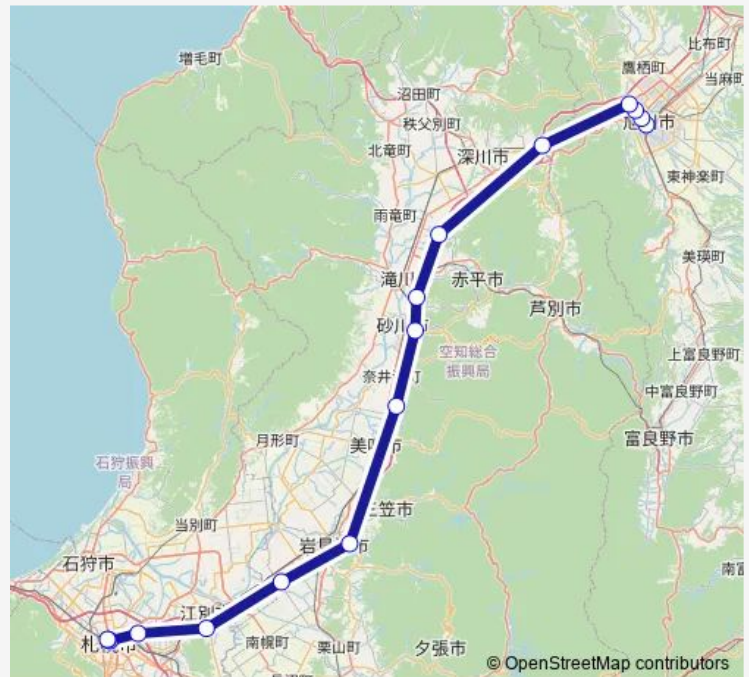

川端6条10丁目

緑町20丁目

高速納内

高速江部乙

高速砂川石山

高速砂川吉野

高速茶志内

高速東山

高速栗沢

高速野幌

菊水元町7条

時計台前

北2条西3丁目

札幌駅前

Route schedule

旭川駅前 — 札幌駅前

Monday	06:00-21:30
Tuesday	06:00-21:30
Wednesday	06:00-21:30
Thursday	06:00-21:30
Friday	06:00-21:30
Saturday	06:00-21:30
Sunday	06:00-21:30

Route info

Direction: 旭川駅前

Stops: 16

Trip Duration: 2 hour 24 min