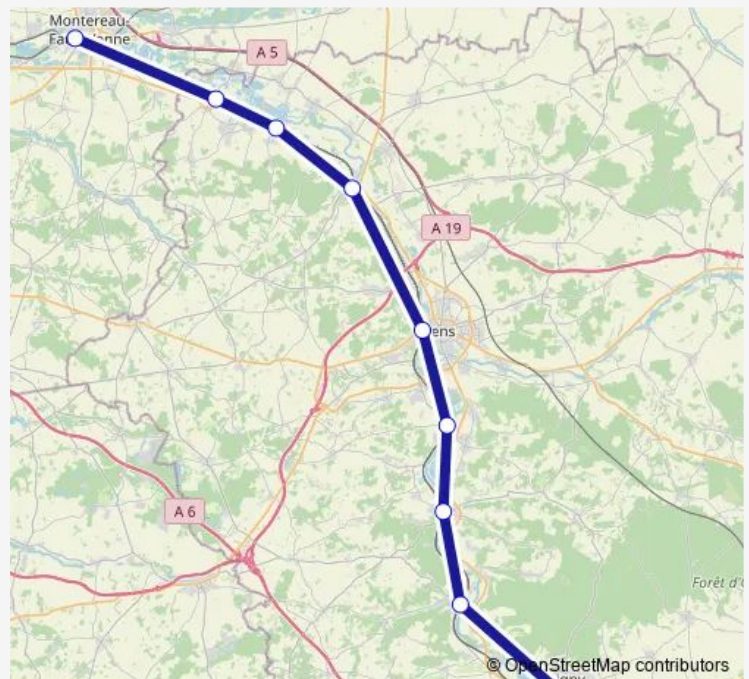

### Direction

Laroche-Migennes — Montereau

10 stops

[Open route schedule](#)

Laroche-Migennes

Joigny

Saint-Julien-du-Sault

Villeneuve-sur-Yonne

Etigny-Véron

Sens

Pont-sur-Yonne

Champigny-sur-Yonne

Villeneuve-la-Guyard

Montereau

### Route schedule

Laroche-Migennes — Montereau

Monday 11:05

Tuesday —

Wednesday —

Thursday —

Friday —

Saturday —

### Route info

Direction: Laroche-Migennes

Stops: 10

Trip Duration: 2 hour 1 min

■ P25

**Direction**

Montereau — Laroche-Migennes

10 stops