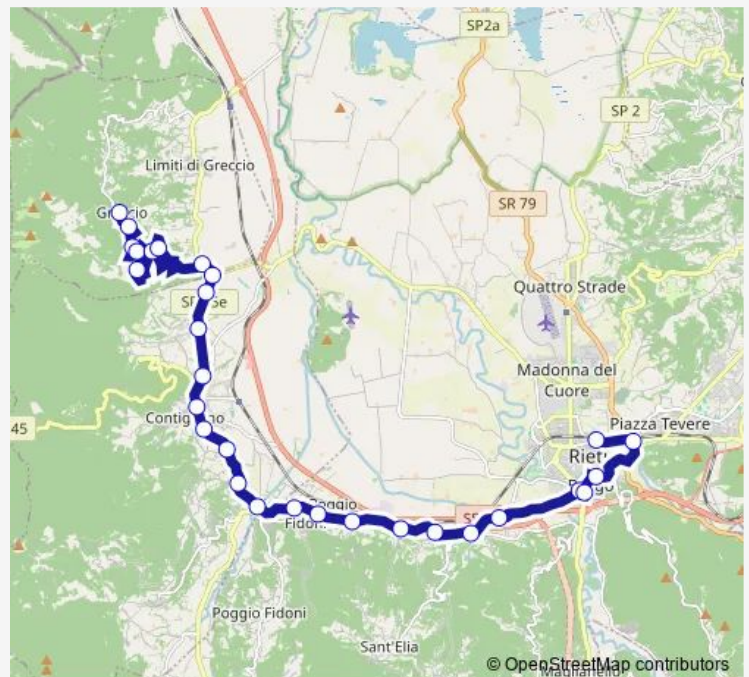

### Route schedule

GRECCIO | Piazza Roma # f9601 — Rieti | Stazione FS Ist. Superiore Principessa di Napoli # f1070

|           |             |
|-----------|-------------|
| Monday    | 09:25-18:30 |
| Tuesday   | 09:25-18:30 |
| Wednesday | 09:25-18:30 |
| Thursday  | 09:25-18:30 |
| Friday    | 09:25-18:30 |
| Saturday  | 14:55-15:05 |
| Sunday    | —           |

### Route info

Direction: GRECCIO | Piazza Roma # f9601

Stops: 29

Trip Duration: 0 hour 45 min

Greccio - Rieti # Am605a

RIETI | Colle Sant'Antimo # f9641

RIETI | Via Tancia Via Pistignano # f9642

RIETI | Via Tancia Via Di Carlo # f9643