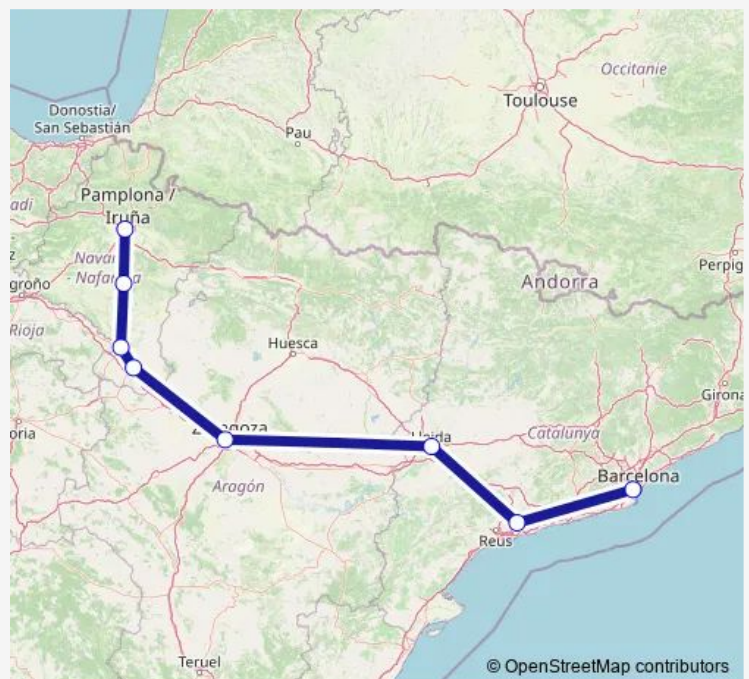

### Direction

Estación de tren Pamplona/irunya — Estación de tren Barcelona-Sants

8 stops

[Open route schedule](#)

Estación de tren Pamplona/irunya

Estación de tren Tafalla

Estación de tren Castejon de Ebro

Estación de tren Tudela de Navarra

Estación de tren Zaragoza-Delicias

Estación de tren Lleida

Estación de tren Camp Tarragona

Estación de tren Barcelona-Sants

### Route info

Direction: Estación de tren Pamplona/irunya

Stops: 8

Trip Duration: 3 hour 43 min

Intercity

## Route info

Direction: Estación de tren Barcelona-Sants

Stops: 8

Trip Duration: 3 hour 54 min

Intercity Rail time schedules and route maps are available in an offline PDF at [busmaps.com](https://busmaps.com). Use the [busmaps.com](https://busmaps.com) website to see live bus times, train schedule or subway schedule, and step-by-step directions for all public transit in Tafalla