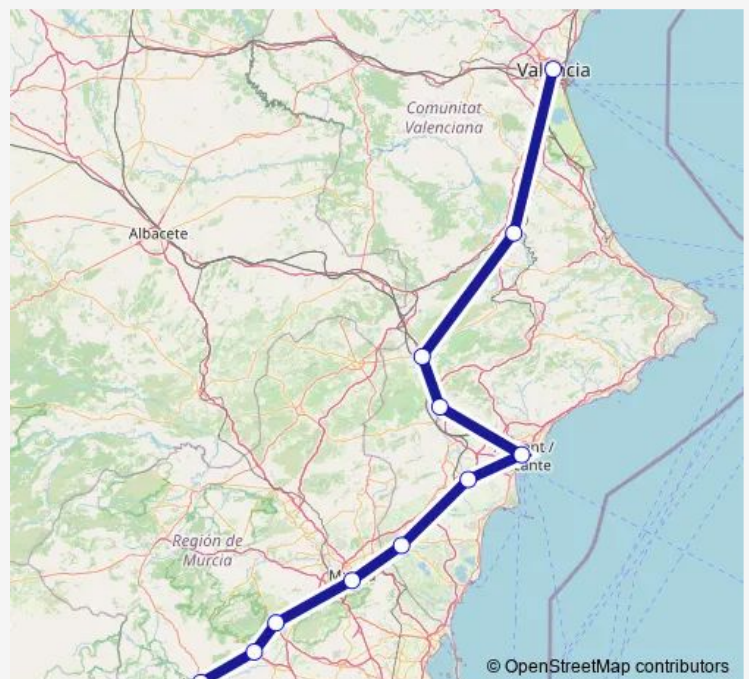

Estación de tren Murcia

Estación de tren Orihuela-Miguel Hernandez

Estación de tren Elche Parque/elx Parc

Estación de tren Alicante/alacant

Estación de tren Elda-Petrer

Estación de tren Villena

Estación de tren Xativa

Estación de tren Valencia-Estacio del Nord

Route schedule

Estación de tren Lorca Sutullena — Estación de tren Valencia-Estacio del Nord

Monday	11:03
Tuesday	11:03
Wednesday	11:03
Thursday	11:03
Friday	11:03
Saturday	11:03
Sunday	11:03

Route info

Direction: Estación de tren Lorca Sutullena

Stops: 11

Trip Duration: 6 hour 6 min

© OpenStreetMap contributors

Direction

Estación de tren Valencia-Estacio del Nord — Estación de tren Lorca Sutullena

Monday 15:05

Tuesday 15:05

Wednesday 15:05

Thursday 15:05

Friday 15:05

Saturday 15:05

Sunday 15:05

Route info