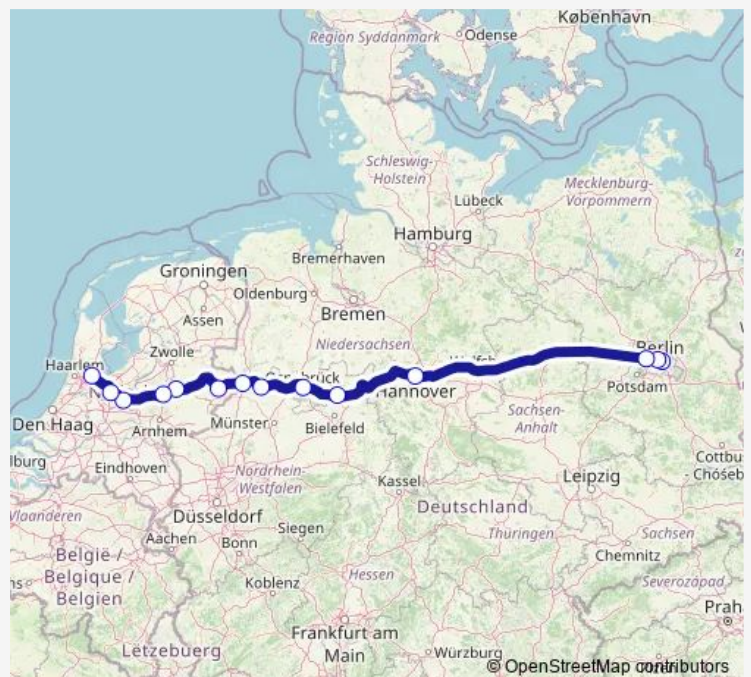

Apeldoorn

Deventer

Hengelo

Bad Bentheim

Rheine

Osnabruck Hbf

Bunde (Westf.)

Hannover Hbf

Thursday 08:00-14:00

Friday 08:00-14:00

Saturday 10:00-12:00

Sunday 10:00

Route info

Direction: Amsterdam Centraal

Stops: 14

Trip Duration: 6 hour 2 min

Direction

Berlin Ostbahnhof — Amsterdam Centraal

14 stops

[Open route schedule](#)

Berlin Ostbahnhof

Berlin Hbf

Berlin-Spandau

Hannover Hbf

Bunde (Westf.)

Osnabruck Hbf

Rheine

Bad Bentheim

Hengelo

Deventer

Apeldoorn

Amersfoort Centraal