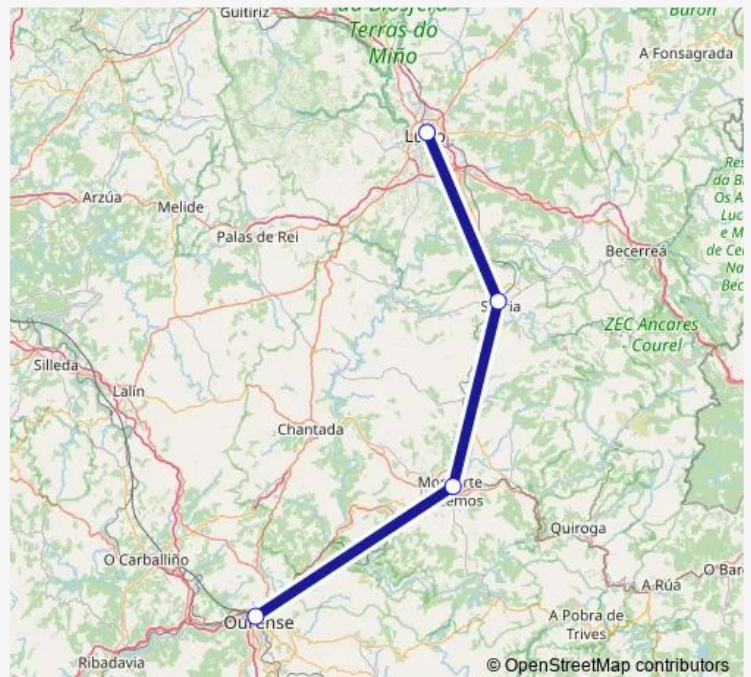

### Direction

Estación de tren Ourense — Estación de tren Lugo

4 stops

[Open route schedule](#)

Estación de tren Ourense

Estación de tren Monforte de Lemos

Estación de tren Sarria

Estación de tren Lugo

### Route schedule

Estación de tren Ourense — Estación de tren Lugo

Monday	23:00
Tuesday	23:00
Wednesday	23:00
Thursday	23:00
Friday	23:00
Saturday	23:00
Sunday	23:00

### Route info

Direction: Estación de tren Ourense

Stops: 4

Trip Duration: 1 hour 45 min

Intercity

### Route info

Direction: Estación de tren Lugo

Stops: 4

Trip Duration: 1 hour 42 min

Intercity Rail time schedules and route maps are available in an offline PDF at [busmaps.com](https://busmaps.com). Use the [busmaps.com](https://busmaps.com) website to see live bus times, train schedule or subway schedule, and step-by-step directions for all public transit in Lugo