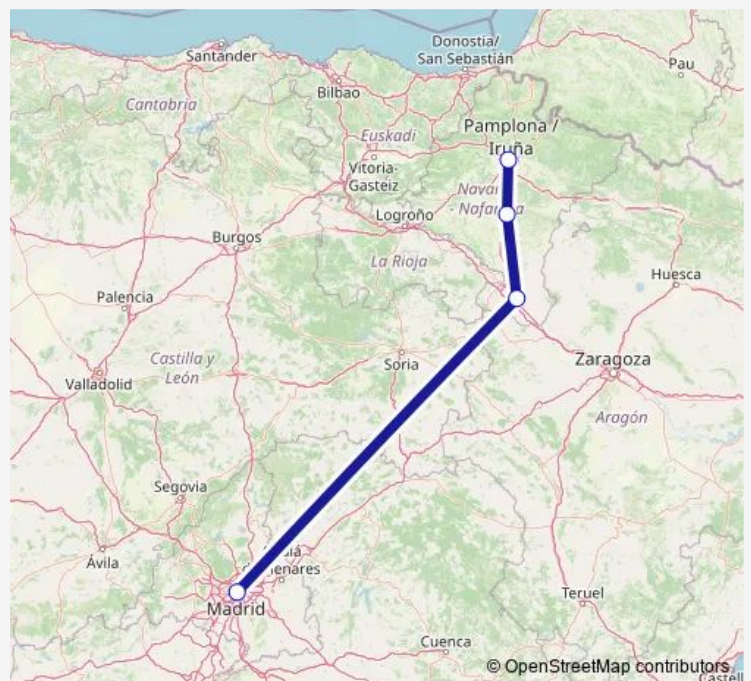

### Direction

Estación de tren Madrid-Puerta de Atocha — Estación de tren Pamplona/Irunya

4 stops

[Open route schedule](#)

Estación de tren Madrid-Puerta de Atocha

Estación de tren Tudela de Navarra

Estación de tren Tafalla

Estación de tren Pamplona/Irunya

### Route schedule

Estación de tren Madrid-Puerta de Atocha — Estación de tren Pamplona/Irunya

Monday	17:35
Tuesday	17:35
Wednesday	17:35
Thursday	17:35
Friday	17:35
Saturday	17:35
Sunday	17:35

### Route info

Direction: Estación de tren Madrid-Puerta de Atocha

Stops: 4

Trip Duration: 3 hour 8 min