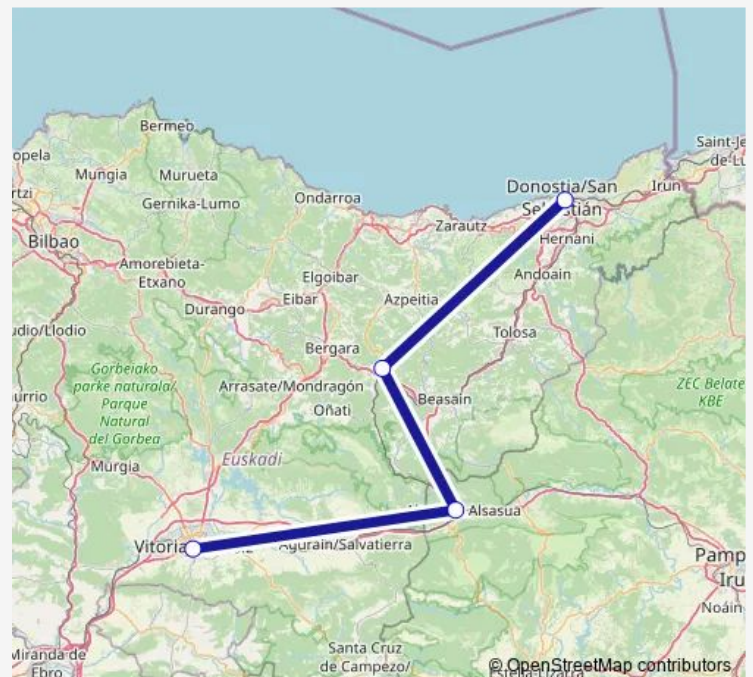

## Rail Intercity

[Go to website](#)

### Direction

Vitoria/gasteiz — San Sebastian/donostia

4 stops

[Open route schedule](#)

Vitoria/gasteiz

Altsasu/alsasua-Estacion

Zumarraga

San Sebastian/donostia

### Route info

Direction: Vitoria/gasteiz

Stops: 4

Trip Duration: 2 hour 5 min

Intercity

BusMaps

**Direction**

San Sebastian/donostia — Vitoria/gasteiz