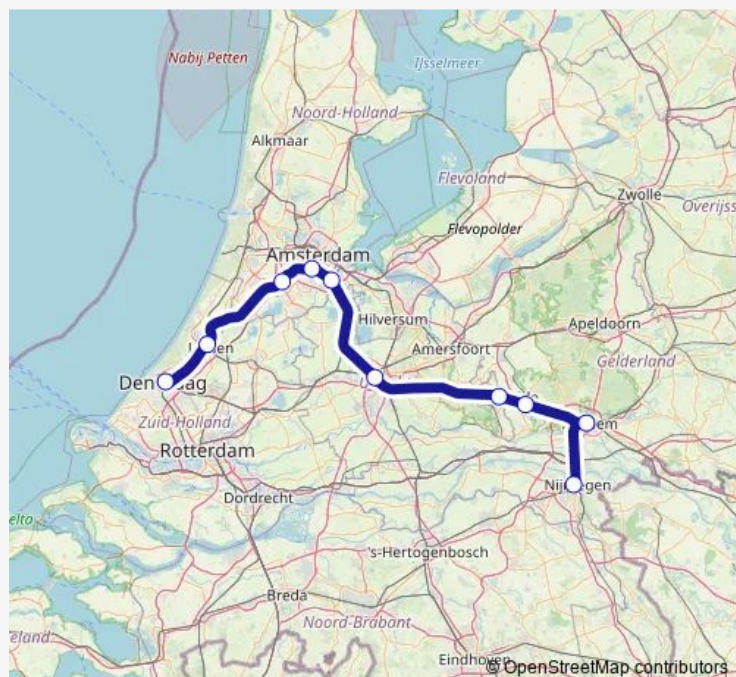

### Direction

Den Haag Centraal — Nijmegen

10 stops

[Open route schedule](#)

Den Haag Centraal

Leiden Centraal

Schiphol Airport

Amsterdam Zuid

Amsterdam Bijlmer Arena

Utrecht Centraal

Veenendaal-De Klomp

Ede-Wageningen

Arnhem Centraal

Nijmegen

### Route schedule

Den Haag Centraal — Nijmegen

Monday —

Tuesday —

Wednesday —

Thursday —

Friday —

Saturday —

### Route info

Direction: Den Haag Centraal

Stops: 10

Trip Duration: 2 hour 2 min

■ Intercity — Den Haag Centraal <-> Nijmegen Ic3100

BusMaps

**Direction**

Den Haag Centraal — Nijmegen