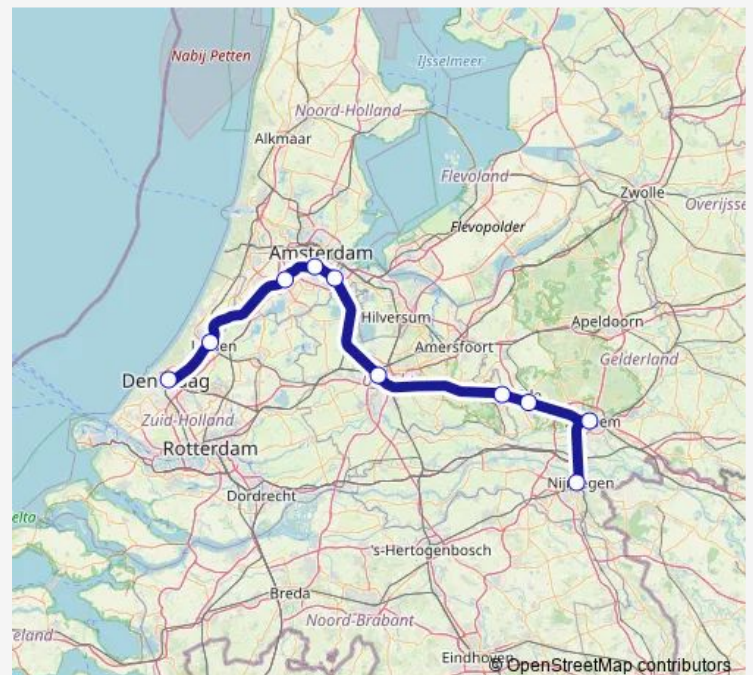

Schiphol Airport

Amsterdam Zuid

Amsterdam Bijlmer Arena

Utrecht Centraal

Veenendaal-De Klomp

Ede-Wageningen

Arnhem Centraal

Nijmegen

Route schedule

Den Haag Centraal — Nijmegen

Monday 07:00-24:00

Tuesday 07:00-23:00

Wednesday 07:00-24:00

Thursday 07:00-23:00

Friday 07:00-23:00

Saturday 08:00-23:47

Sunday 09:00-23:47

Route info

Direction: Den Haag Centraal

Stops: 10

Trip Duration: 2 hour 2 min

■ Intercity — Den Haag Centraal <-> Nijmegen Ic3100

Direction

Den Haag Centraal — Utrecht Centraal

6 stops

[Open route schedule](#)

Den Haag Centraal

Leiden Centraal

Schiphol Airport

Amsterdam Zuid

Amsterdam Bijlmer Arena

Utrecht Centraal